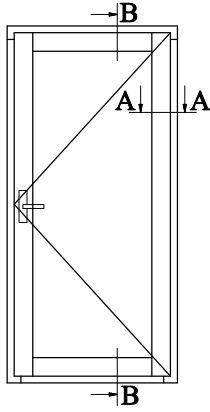

# IV80 sistemos lauko durys

Horizontalus pjūvis A-A

Horizontalus pjūvis A-A

**SUMEDA**

UAB "SUMEDA"  
Kauno g. 135, LT-68828 Marijampolė  
Tel. 8 343 68113  
www.sumeda.lt

EUROPINIO TIPO IV80 SISTEMA

P.V.			
P.D.V.			
ARCHIT.			

Brėžinio pavadinimas:  
**LAUKO DURŲ VERTIKALUS IR  
HORIZONTALUS PJŪVIAI**

UŽSAKOVAS:

LAPAS	LAPŲ
1	1