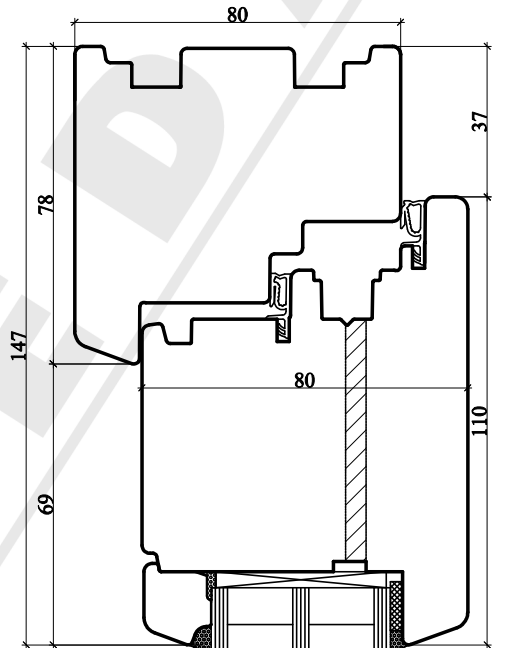

# IV80 sistemos lauko durys

Horizontalus pjūvis A-A

Horizontalus pjūvis A-A

**SUMEDA**

UAB "SUMEDA"  
Kauno g. 135, LT-68828 Marijampolė  
Tel. 8 343 68113  
www.sumeda.lt

EUROPINIO TIPO IV80 SISTEMA

P.V.			
P.D.V.			
ARCHIT.			

Brėžinio pavadinimas:  
**LAUKO DURŲ VERTIKALUS IR  
HORIZONTALUS PJŪVIAI**

UŽSAKOVAS:

LAPAS	LAPŲ
1	1