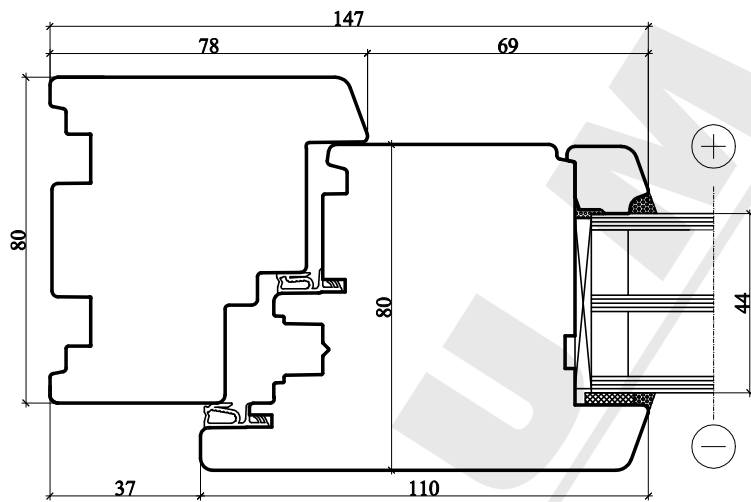

# IV80 sistemos lauko durys

Horizontalus pjūvis A-A

Horizontalus pjūvis A-A

**SUMEDA**

UAB "SUMEDA"  
Kauno g. 135, LT-68828 Marijampolė  
Tel. 8 343 68113  
www.sumeda.lt

EUROPINIO TIPO IV80 SISTEMA

P.V.			
P.D.V.			
ARCHIT.			

Brėžinio pavadinimas:  
**LAUKO DURŲ VERTIKALUS IR  
HORIZONTALUS PJŪVIAI**

UŽSAKOVAS:

LAPAS	LAPŲ
1	1