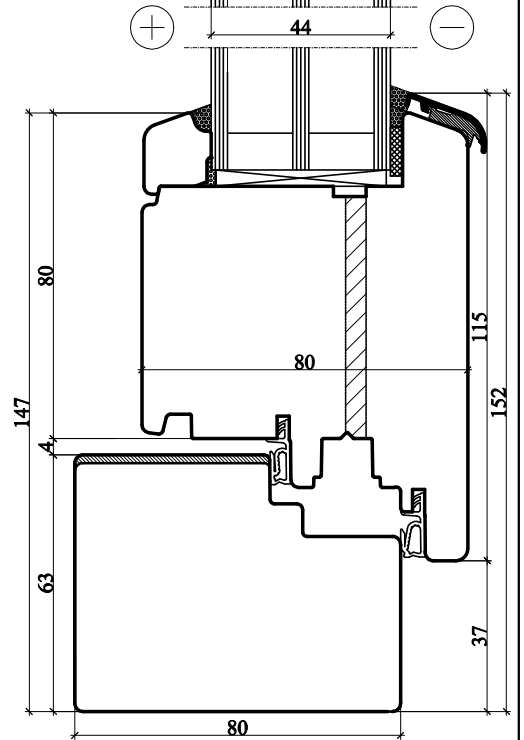

# IV80 sistemos lauko durys

Horizontalus pjūvis A-A

Horizontalus pjūvis A-A

**SUMEDA**

UAB "SUMEDA"  
Kauno g. 135, LT-68828 Marijampolė  
Tel. 8 343 68113  
www.sumeda.lt

EUROPINIO TIPO IV80 SISTEMA

P.V.			
P.D.V.			
ARCHIT.			

Brėžinio pavadinimas:  
**LAUKO DURŲ VERTIKALUS IR  
HORIZONTALUS PJŪVIAI**

UŽSAKOVAS:

LAPAS	LAPŲ
1	1