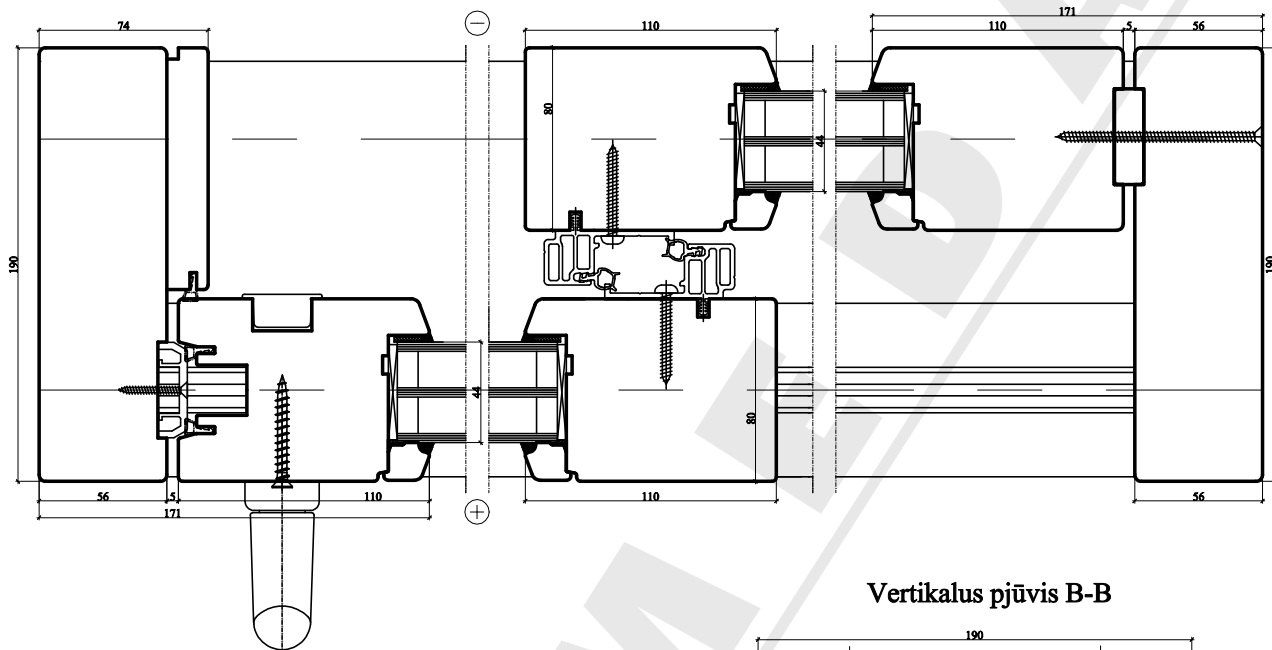

HS80 sistemos nustumiamos prasilenkiančios terasos durys

Horizontalus pjūvis A-A

Vertikalus pjūvis B-B

SUMEDA

UAB "SUMEDA"
Kauno g. 135, LT-68828 Marijampolė
Tel. 8 343 68113
www.sumeda.lt

HS80 SISTEMA

P.V.

P.D.V.

ARCHIT.

UŽSAKOVAS:

Brėžinio pavadinimas:

**NUSTUMIAMŲ PRASILENKIANČIŲ TERASOS
DURŲ VERTIKALUS IR HORIZONTALUS PJŪVIAI**

LAPAS	LAPŲ
1	1