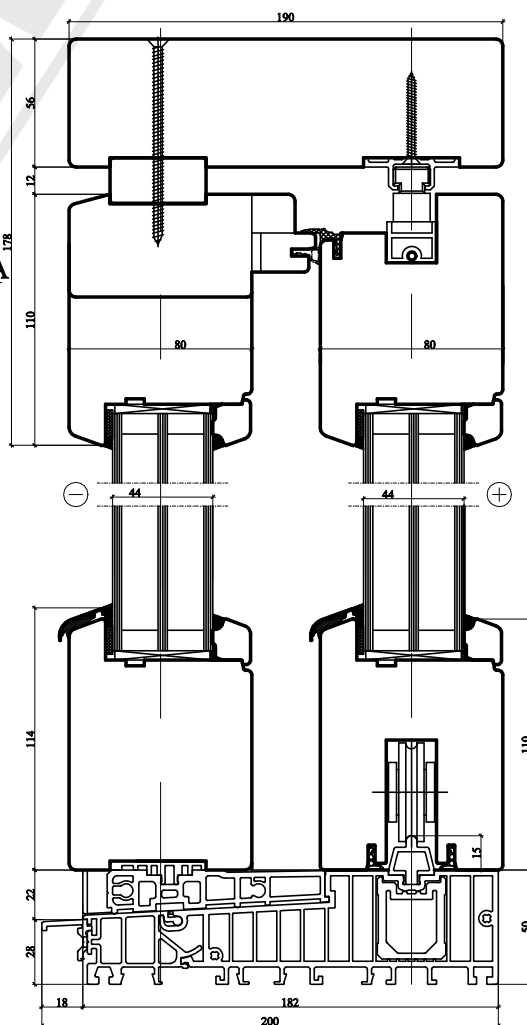

HS80 sistemos nustumiamos prasilenkiančios terasos durys

Horizontalus pjūvis A-A

Vertikalus pjūvis B-B

SUMEDA

UAB "SUMEDA"
Kauno g. 135, LT-68828 Marijampolė
Tel. 8 343 68113
www.sumeda.lt

HS80 SISTEMA

P.V.

P.D.V.

ARCHIT.

UŽSAKOVAS:

Brėžinio pavadinimas:

**NUSTUMIAMŲ PRASILENKIANČIŲ TERASOS
DURŲ VERTIKALUS IR HORIZONTALUS PJŪVIAI**

LAPAS	LAPŲ
1	1