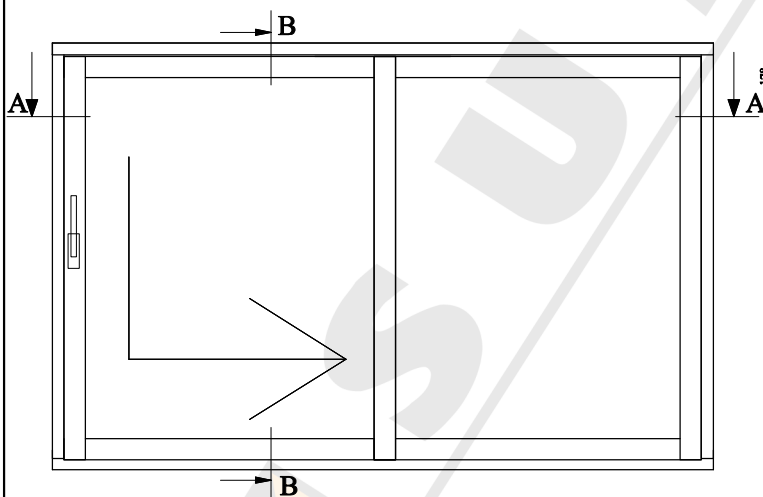

HS80 sistemos nustumiamos prasilenkiančios terasos durys

Horizontalus pjūvis A-A

Vertikalus pjūvis B-B

SUMEDA

UAB "SUMEDA"
Kauno g. 135, LT-68828 Marijampolė
Tel. 8 343 68113
www.sumeda.lt

HS80 SISTEMA

P.V.

P.D.V.

ARCHIT.

UŽSAKOVAS:

Brėžinio pavadinimas:

**NUSTUMIAMŲ PRASILENKIANČIŲ TERASOS
DURŲ VERTIKALUS IR HORIZONTALUS PJŪVIAI**

LAPAS	LAPŲ
1	1