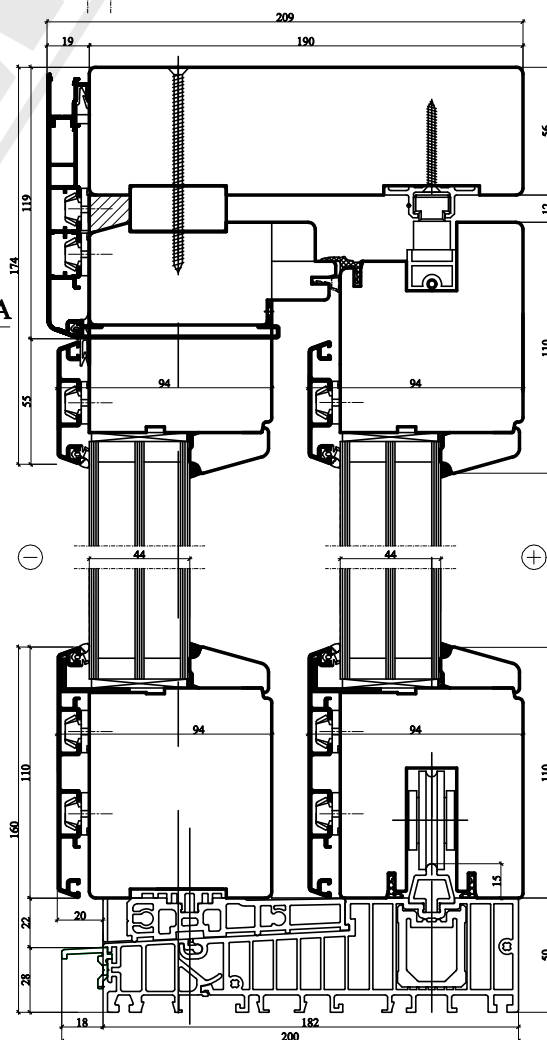

HS90 sistemos nustumiamos prasilenkiančios terasos durys su aluminiu (44 mm stiklo paketas)

Horizontalus pjūvis A-A

Vertikalus pjūvis B-B

SUMEDA

UAB "SUMEDA"
Kauno g. 135, LT-68828 Marijampolė
Tel. 8 343 68113
www.sumeda.lt

HS90 SISTEMA

P.V.

P.D.V.

ARCHIT.

UŽSAKOVAS:

Brėžinio pavadinimas:

NUSTUMIAMŲ PRASILENKIANČIŲ TERASOS
DURŲ VERTIKALUS IR HORIZONTALUS PJŪVIAI

LAPAS LAPŲ