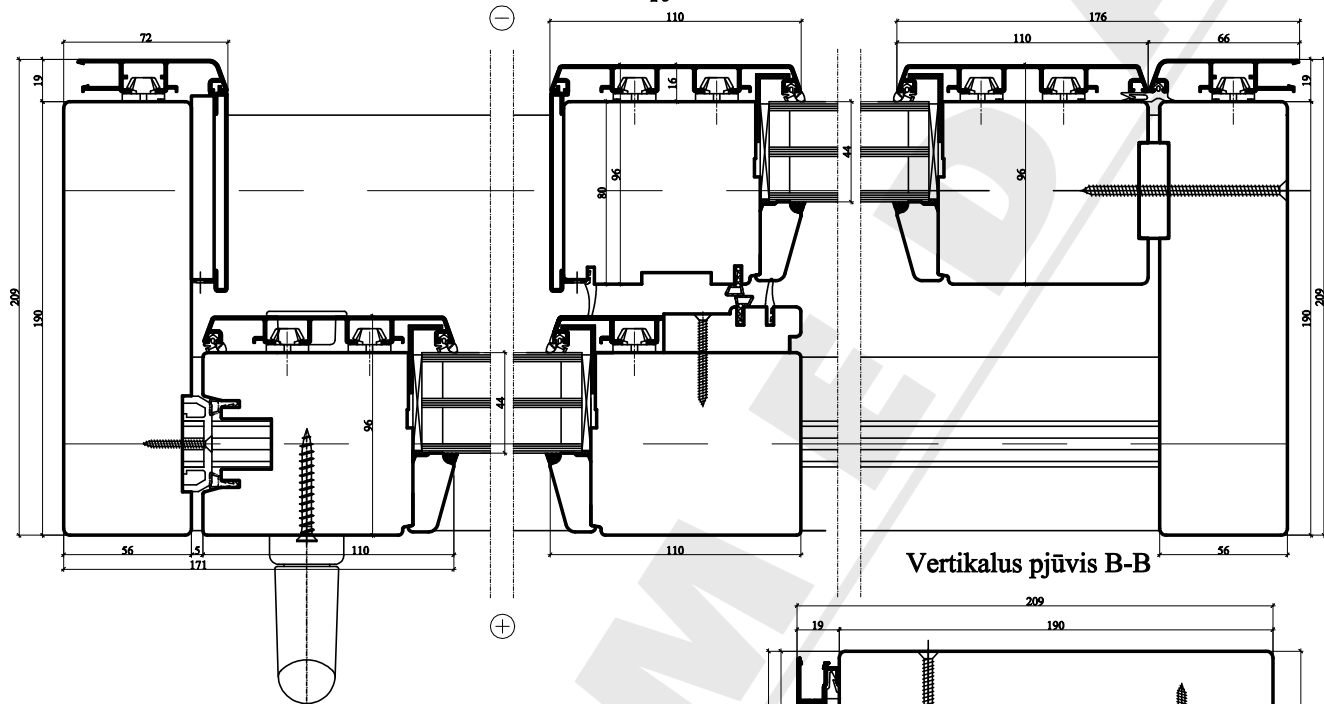

HS90 sistemos nustumiamos prasilenkiančios terasos durys su aluminiu (44 mm stiklo paketas)

Horizontalus pjūvis A-A

Vertikalus pjūvis B-B

SUMEDA

UAB "SUMEDA"
Kauno g. 135, LT-68828 Marijampolė
Tel. 8 343 68113
www.sumeda.lt

HS90 SISTEMA

P.V.

P.D.V.

ARCHIT.

UŽSAKOVAS:

Brėžinio pavadinimas:

NUSTUMIAMŲ PRASILENKIANČIŲ TERASOS
DURŲ VERTIKALUS IR HORIZONTALUS PJŪVIAI

LAPAS LAPŲ