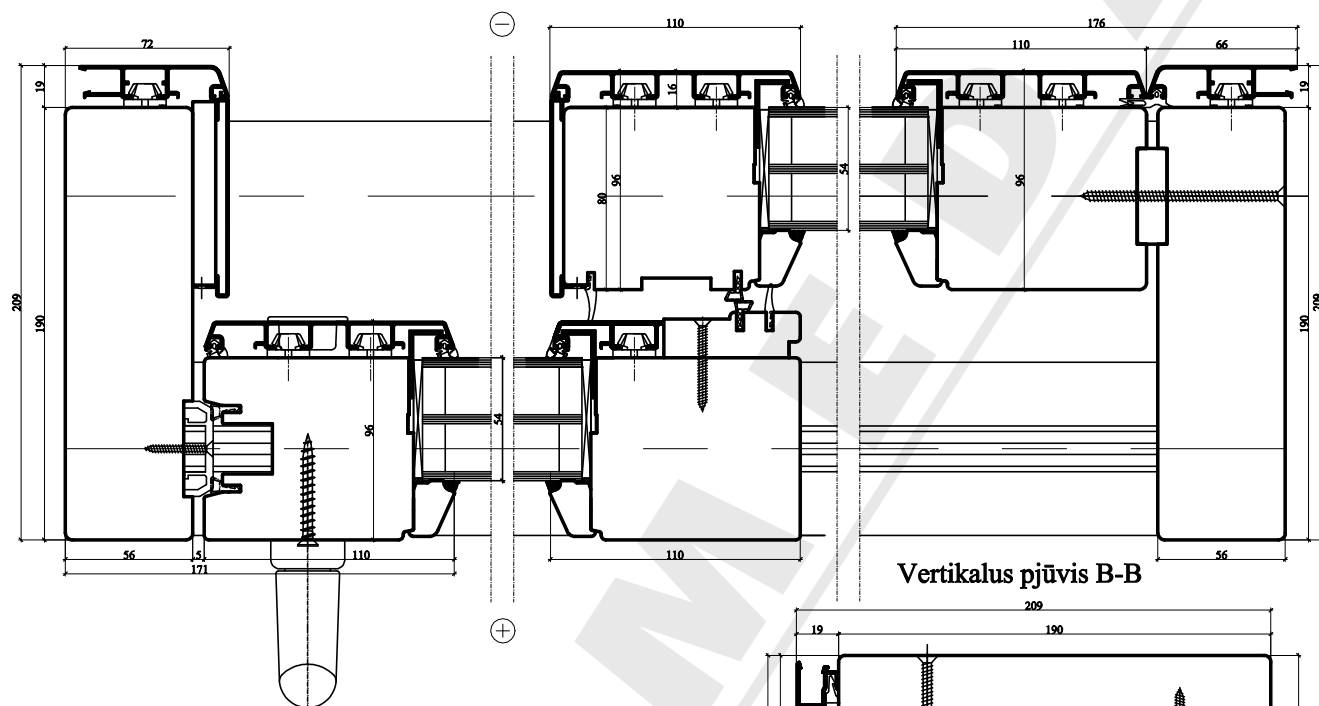

HS90 sistemos nustumiamos prasilenkiančios terasos durys su aliuminiu (54 mm stiklo paketas)

Horizontalus pjūvis A-A

Vertikalus pjūvis B-B

SUMEDA

UAB "SUMEDA"
Kauno g. 135, LT-68828 Marijampolė
Tel. 8 343 68113
www.sumeda.lt

HS90 SISTEMA

P.V.

P.D.V.

ARCHIT.

UŽSAKOVAS:

Brėžinio pavadinimas:

NUSTUMIAMŲ PRASILENKIANČIŲ TERASOS
DURŲ VERTIKALUS IR HORIZONTALUS PJŪVIAI

LAPAS LAPŲ