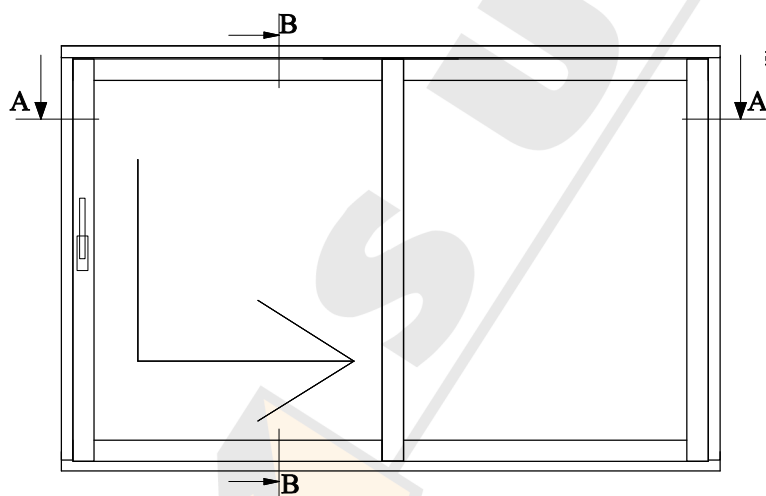

HS90 sistemos nustumiamos prasilenkiančios terasos durys su aliuminiu (54 mm stiklo paketas)

Horizontalus pjūvis A-A

Vertikalus pjūvis B-B

SUMEDA

UAB "SUMEDA"
Kauno g. 135, LT-68828 Marijampolė
Tel. 8 343 68113
www.sumeda.lt

HS90 SISTEMA

P.V.

P.D.V.

ARCHIT.

UŽSAKOVAS:

Brėžinio pavadinimas:

NUSTUMIAMŲ PRASILENKIANČIŲ TERASOS
DURŲ VERTIKALUS IR HORIZONTALUS PJŪVIAI

LAPAS LAPŲ