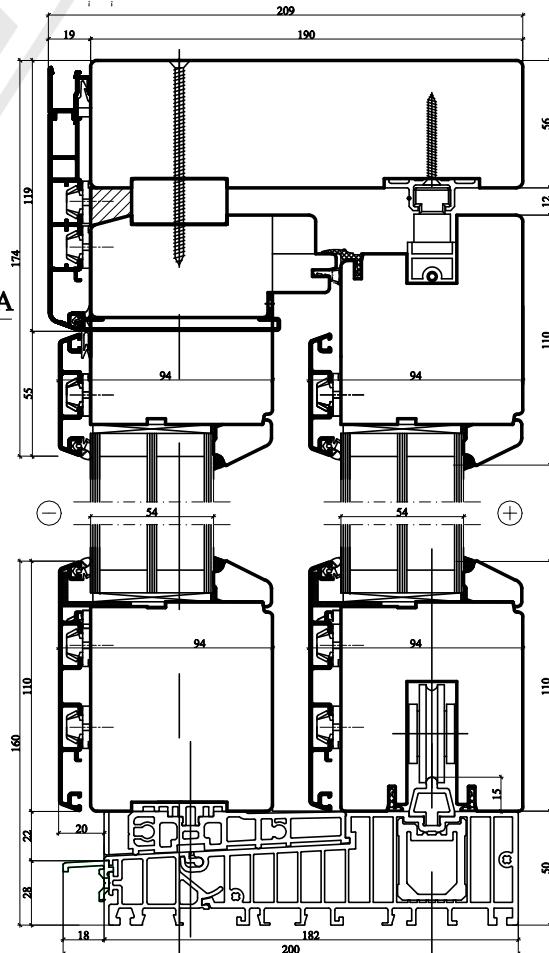

HS90 sistemos nustumiamos prasilenkiančios terasos durys su aliuminiu (54 mm stiklo paketas)

Horizontalus pjūvis A-A

Vertikalus pjūvis B-B

SUMEDA

UAB "SUMEDA"
Kauno g. 135, LT-68828 Marijampolė
Tel. 8 343 68113
www.sumeda.lt

HS90 SISTEMA

P.V.

P.D.V.

ARCHIT.

UŽSAKOVAS:

Brėžinio pavadinimas:

NUSTUMIAMŲ PRASILENKIANČIŲ TERASOS
DURŲ VERTIKALUS IR HORIZONTALUS PJŪVIAI

LAPAS LAPŲ