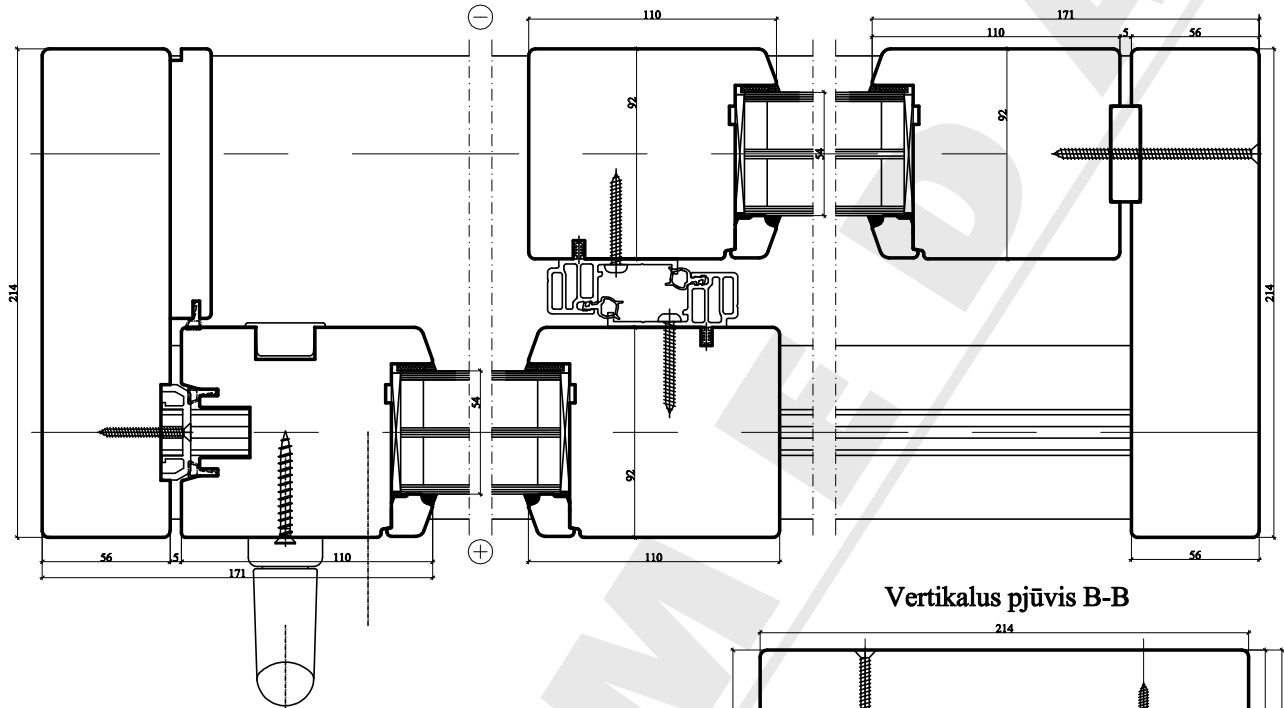

HS92 sistemos nustumiamos prasilenkiančios terasos durys

Horizontalus pjūvis A-A

Vertikalus pjūvis B-B

SUMEDA UAB "SUMEDA"
Kauno g. 135, LT-68828 Marijampolė
Tel. 8 343 68113
www.sumeda.lt

HS92 SISTEMA

P.V.			
P.D.V.			
ARCHIT.			
UŽSAKOVAS:			

Brėžinio pavadinimas:	
NUSTUMIAMŲ PRASILENKIANČIŲ TERASOS DURŲ VERTIKALUS IR HORIZONTALUS PJŪVIAI	
LAPAS	LAPŲ
1	1