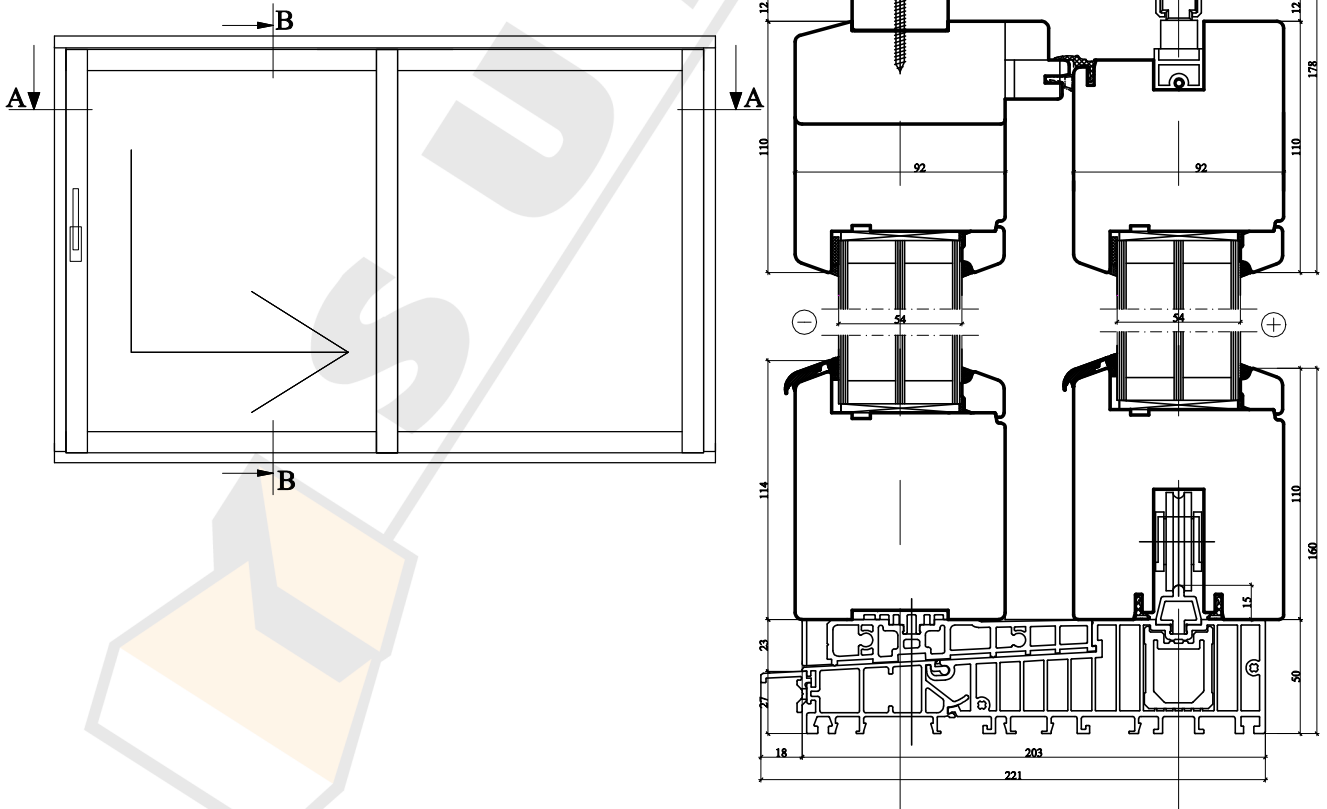

HS92 sistemos nustumiamos prasilenkiančios terasos durys

Horizontalus pjūvis A-A

Vertikalus pjūvis B-B

SUMEDA UAB "SUMEDA"
Kauno g. 135, LT-68828 Marijampolė
Tel. 8 343 68113
www.sumeda.lt

HS92 SISTEMA

P.V.			
P.D.V.			
ARCHIT.			
UŽSAKOVAS:			

Brėžinio pavadinimas:	
NUSTUMIAMŲ PRASILENKIANČIŲ TERASOS DURŲ VERTIKALUS IR HORIZONTALUS PJŪVIAI	
LAPAS	LAPŲ
1	1