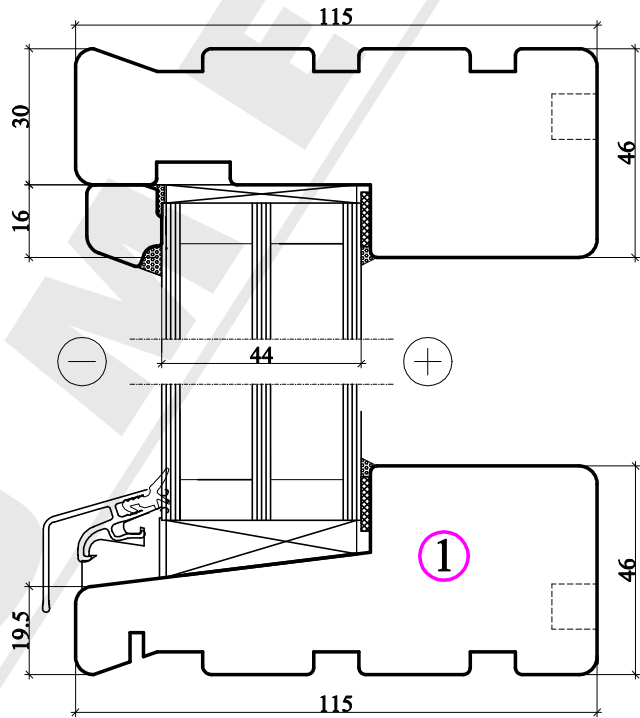

SC80 sistemos nevarstomas langas

Horizontalus pjūvis A-A

Vertikalus pjūvis B-B

SC80 sistemos nevarstomas langas su aliuminiu

SUMEDA

UAB "SUMEDA"
Kauno g. 135, LT-68828 Marijampolė
Tel. 8 343 68113
www.sumeda.lt

SKANDINAVIŠKO TIPO SC80 SISTEMA

P.V.			
P.D.V.			
ARCHIT.			

Brėžinio pavadinimas:
PN UNI TOPWING LANGO VERTIKALUS IR HORIZONTALUS PJŪVIAI

UŽSAKOVAS:

LAPAS	LAPŲ
1	1