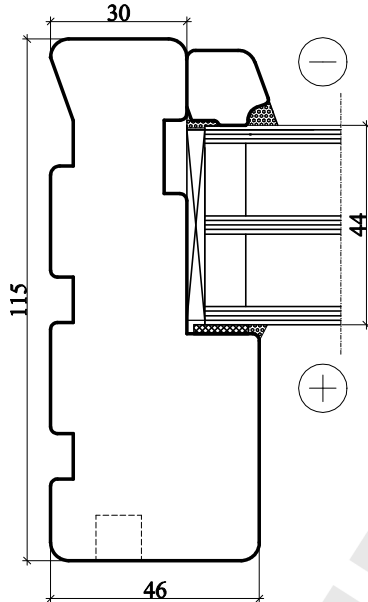

SC80 sistemos nevarstomas langas

Horizontalus pjūvis A-A

Vertikalus pjūvis B-B

SC80 sistemos nevarstomas langas su aliuminiu

SUMEDA

UAB "SUMEDA"
Kauno g. 135, LT-68828 Marijampolė
Tel. 8 343 68113
www.sumeda.lt

SKANDINAVIŠKO TIPO SC80 SISTEMA

P.V.			
P.D.V.			
ARCHIT.			

Brėžinio pavadinimas:
PN UNI TOPWING LANGO VERTIKALUS IR HORIZONTALUS PJŪVIAI

UŽSAKOVAS:

LAPAS	LAPŲ
1	1