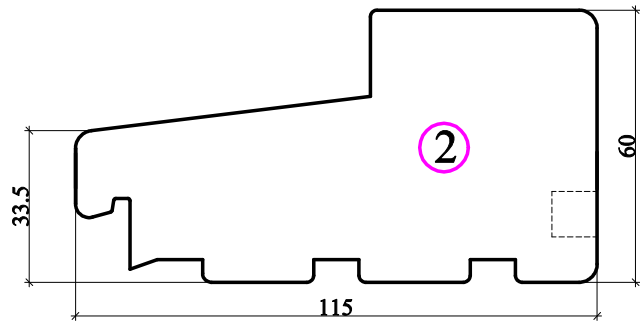

SC80 sistemos nevarstomas langas

Horizontalus pjūvis A-A

Vertikalus pjūvis B-B

SC80 sistemos nevarstomas langas su aliuminiu

SUMEDA

UAB "SUMEDA"
Kauno g. 135, LT-68828 Marijampolė
Tel. 8 343 68113
www.sumeda.lt

SKANDINAVIŠKO TIPO SC80 SISTEMA

P.V.			
P.D.V.			
ARCHIT.			

Brėžinio pavadinimas:
PN UNI TOPWING LANGO VERTIKALUS IR HORIZONTALUS PJŪVIAI

UŽSAKOVAS:

LAPAS	LAPŲ
1	1