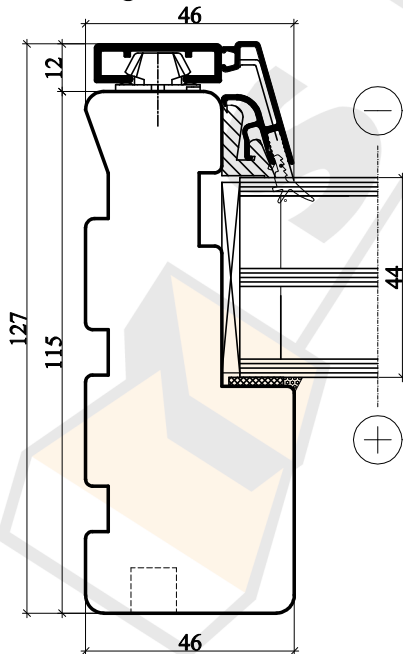

SC80 sistemos nevarstomas langas

Horizontalus pjūvis A-A

Vertikalus pjūvis B-B

SC80 sistemos nevarstomas langas su aliuminiu

SUMEDA

UAB "SUMEDA"
Kauno g. 135, LT-68828 Marijampolė
Tel. 8 343 68113
www.sumeda.lt

SKANDINAVIŠKO TIPO SC80 SISTEMA

P.V.			
P.D.V.			
ARCHIT.			

Brėžinio pavadinimas:
PN UNI TOPWING LANGO VERTIKALUS IR HORIZONTALUS PJŪVIAI

UŽSAKOVAS:

LAPAS	LAPŲ
1	1