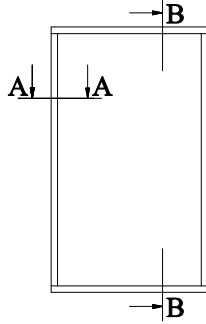

SC80 sistemos nevarstomas langas

Horizontalus pjūvis A-A