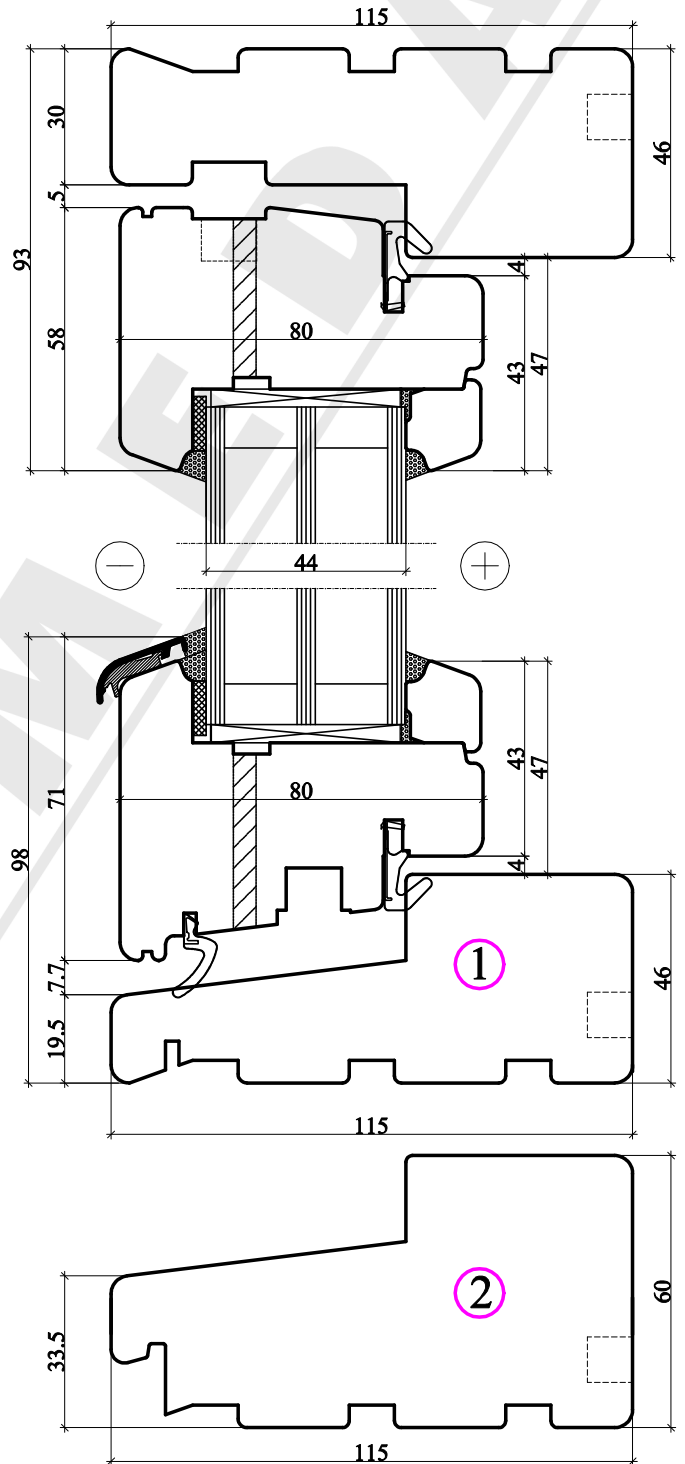

# SC80 sistemos varstomas langas

Horizontalus pjūvis A-A

SC80 sistemos langas su aliuminiu

Vertikalus pjūvis B-B

**SUMEDA**

UAB "SUMEDA"  
Kauno g. 135, LT-68828 Marijampolė  
Tel. 8 343 68113  
www.sumeda.lt

SKANDINAVIŠKO TIPO SC80 SISTEMA

Brėžinio pavadinimas:

VARSTOMO LANGO VERTIKALUS IR  
HORIZONTALUS PJŪVIAI

P.V.			
P.D.V.			
ARCHIT.			
UŽSAKOVAS:			

LAPAS	LAPŲ
1	1