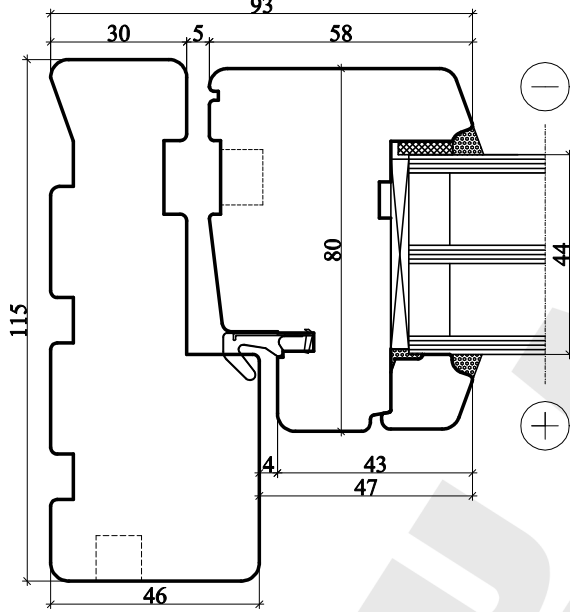

# SC80 sistemos varstomas langas

Horizontalus pjūvis A-A

SC80 sistemos langas su aliuminiu

Vertikalus pjūvis B-B

**SUMEDA**

UAB "SUMEDA"  
Kauno g. 135, LT-68828 Marijampolė  
Tel. 8 343 68113  
www.sumeda.lt

SKANDINAVIŠKO TIPO SC80 SISTEMA

Brėžinio pavadinimas:

VARSTOMO LANGO VERTIKALUS IR  
HORIZONTALUS PJŪVIAI

P.V.			
P.D.V.			
ARCHIT.			
UŽSAKOVAS:			

LAPAS	LAPŲ
1	1