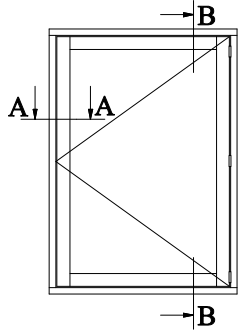

# SC80 sistemos varstomas langas

Horizontalus pjūvis A-A

SC80 sistemos langas su aliuminiu

Vertikalus pjūvis B-B

**SUMEDA**

UAB "SUMEDA"  
Kauno g. 135, LT-68828 Marijampolė  
Tel. 8 343 68113  
www.sumeda.lt

SKANDINAVIŠKO TIPO SC80 SISTEMA

Brėžinio pavadinimas:

VARSTOMO LANGO VERTIKALUS IR  
HORIZONTALUS PJŪVIAI

P.V.			
P.D.V.			
ARCHIT.			
UŽSAKOVAS:			

LAPAS	LAPŲ
1	1