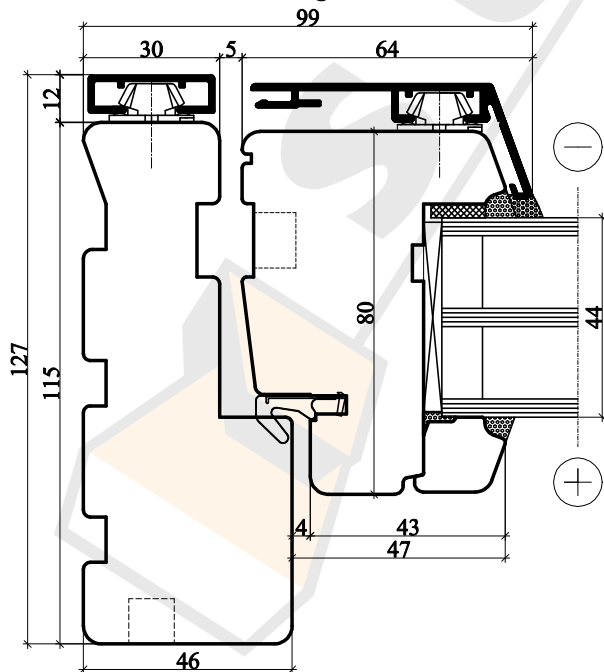

# SC80 sistemos varstomas langas

Horizontalus pjūvis A-A

SC80 sistemos langas su aliuminiu

Vertikalus pjūvis B-B

**SUMEDA**

UAB "SUMEDA"  
Kauno g. 135, LT-68828 Marijampolė  
Tel. 8 343 68113  
www.sumeda.lt

SKANDINAVIŠKO TIPO SC80 SISTEMA

Brėžinio pavadinimas:

VARSTOMO LANGO VERTIKALUS IR  
HORIZONTALUS PJŪVIAI

P.V.			
P.D.V.			
ARCHIT.			
UŽSAKOVAS:			

LAPAS	LAPŲ
1	1