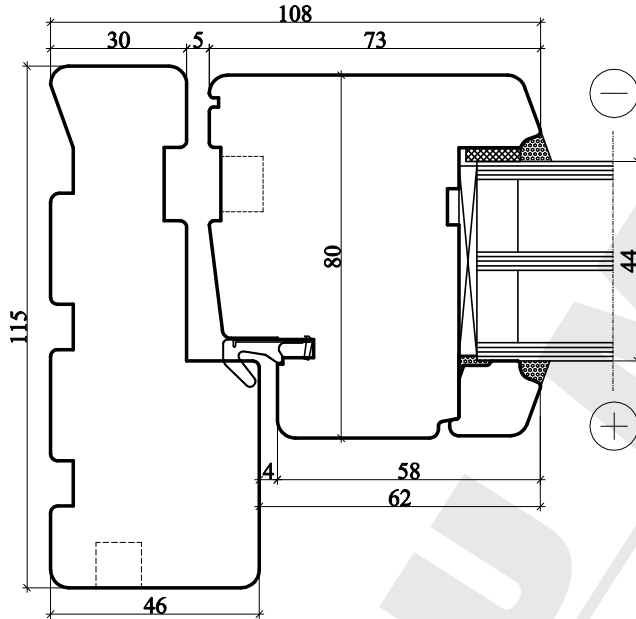

# SC80 sistemos terasos durys

Horizontalus pjūvis A-A

SC80 sistemos terasos durys su aliuminiu

Vertikalus pjūvis B-B

**SUMEDA**

UAB "SUMEDA"  
Kauno g. 135, LT-68828 Marijampolė  
Tel. 8 343 68113  
www.sumeda.lt

SKANDINAVIŠKO TIPO SC80 SISTEMA

P.V.

P.D.V.

ARCHIT.

UŽSAKOVAS:

Brėžinio pavadinimas:

TERASOS DURŲ VERTIKALUS IR  
HORIZONTALUS PJŪVIAI

LAPAS	LAPŲ
1	1