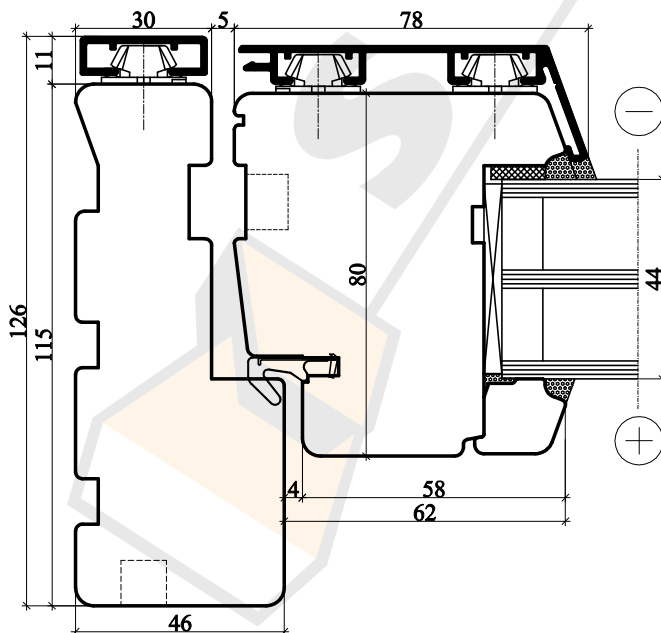

# SC80 sistemos terasos durys

Horizontalus pjūvis A-A

SC80 sistemos terasos durys su aliuminiu

Vertikalus pjūvis B-B

**SUMEDA**

UAB "SUMEDA"  
Kauno g. 135, LT-68828 Marijampolė  
Tel. 8 343 68113  
www.sumeda.lt

SKANDINAVIŠKO TIPO SC80 SISTEMA

P.V.

P.D.V.

ARCHIT.

UŽSAKOVAS:

Brėžinio pavadinimas:

TERASOS DURŲ VERTIKALUS IR  
HORIZONTALUS PJŪVIAI

LAPAS	LAPŲ
1	1