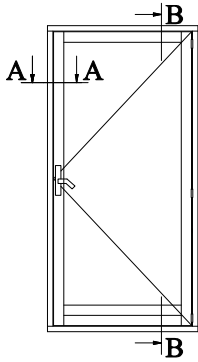

# SC80 sistemos terasos durys

Horizontalus pjūvis A-A

SC80 sistemos terasos durys su aliuminiu

Vertikalus pjūvis B-B

**SUMEDA**

UAB "SUMEDA"  
Kauno g. 135, LT-68828 Marijampolė  
Tel. 8 343 68113  
www.sumeda.lt

SKANDINAVIŠKO TIPO SC80 SISTEMA

P.V.

P.D.V.

ARCHIT.

UŽSAKOVAS:

Brėžinio pavadinimas:

TERASOS DURŲ VERTIKALUS IR  
HORIZONTALUS PJŪVIAI

LAPAS	LAPŲ
1	1