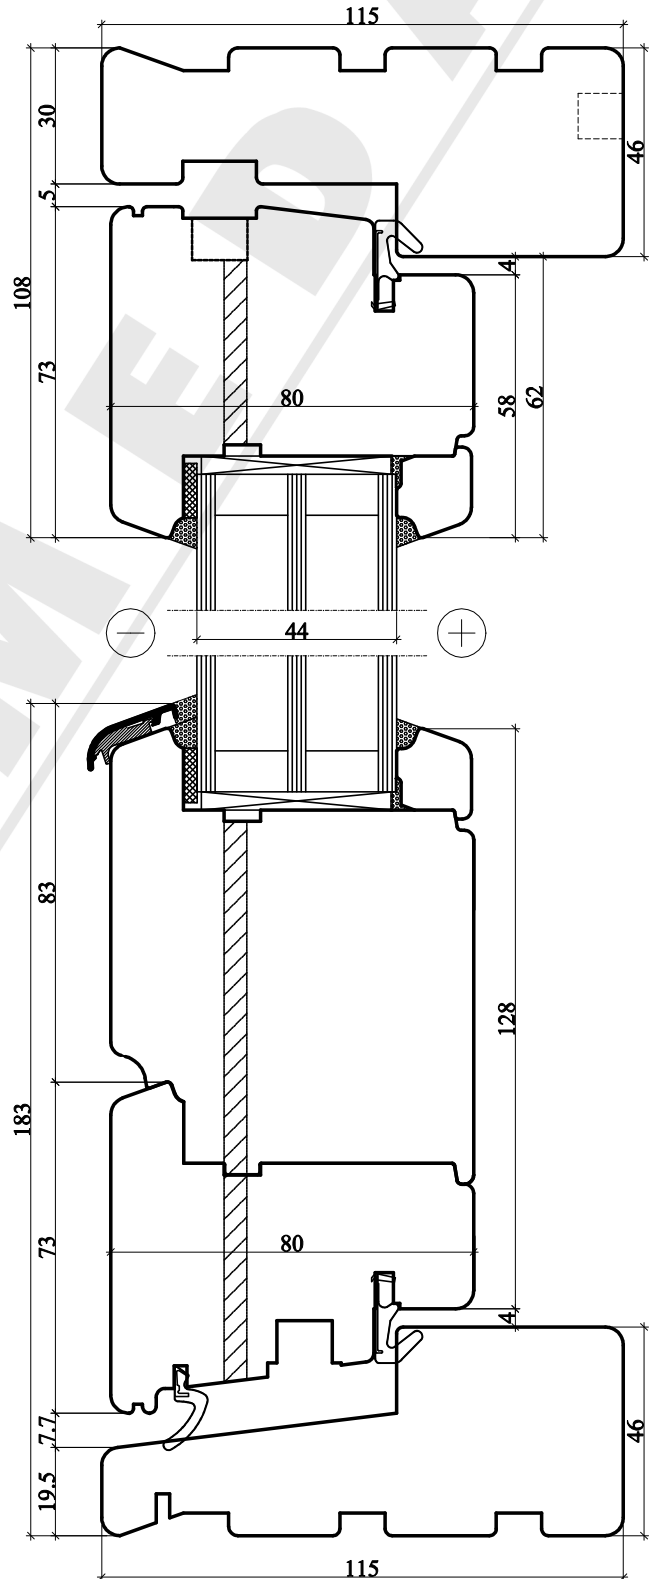

# SC80 sistemos terasos durys

Horizontalus pjūvis A-A

SC80 sistemos terasos durys su aliuminiu

Vertikalus pjūvis B-B

**SUMEDA**

UAB "SUMEDA"  
Kauno g. 135, LT-68828 Marijampolė  
Tel. 8 343 68113  
www.sumeda.lt

SKANDINAVIŠKO TIPO SC80 SISTEMA

P.V.

P.D.V.

ARCHIT.

UŽSAKOVAS:

Brėžinio pavadinimas:

TERASOS DURŲ VERTIKALUS IR  
HORIZONTALUS PJŪVIAI

LAPAS	LAPŲ
1	1