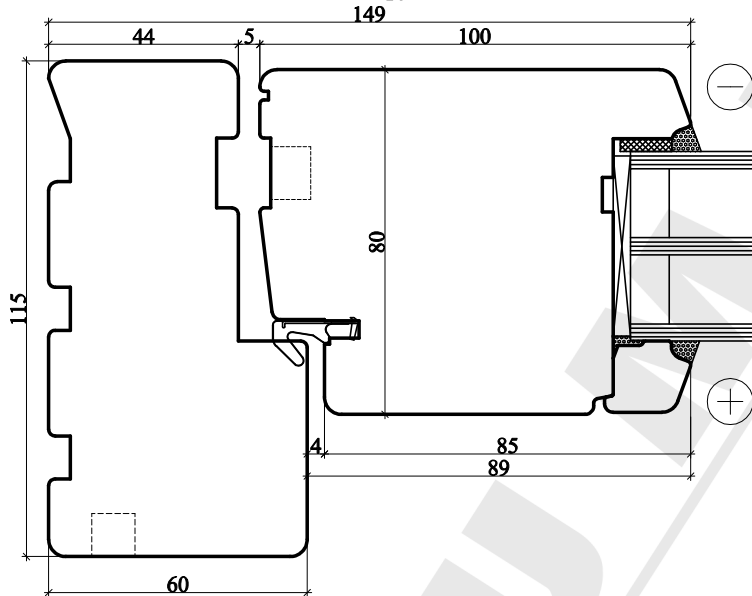

SC80 sistemos lauko durys

Horizontalus pjūvis A-A

Vertikalus pjūvis B-B

SC80 sistemos lauko durys su aliuminiu

SUMEDA

UAB "SUMEDA"
Kauno g. 135, LT-68828 Marijampolė
Tel. 8 343 68113
www.sumeda.lt

SKANDINAVIŠKO TIPO SC80 SISTEMA

Brėžinio pavadinimas:

LAUKO DURŲ VERTIKALUS IR
HORIZONTALUS PJŪVIAI

P.V.			
P.D.V.			
ARCHIT.			
UŽSAKOVAS:			

LAPAS	LAPŲ
1	1