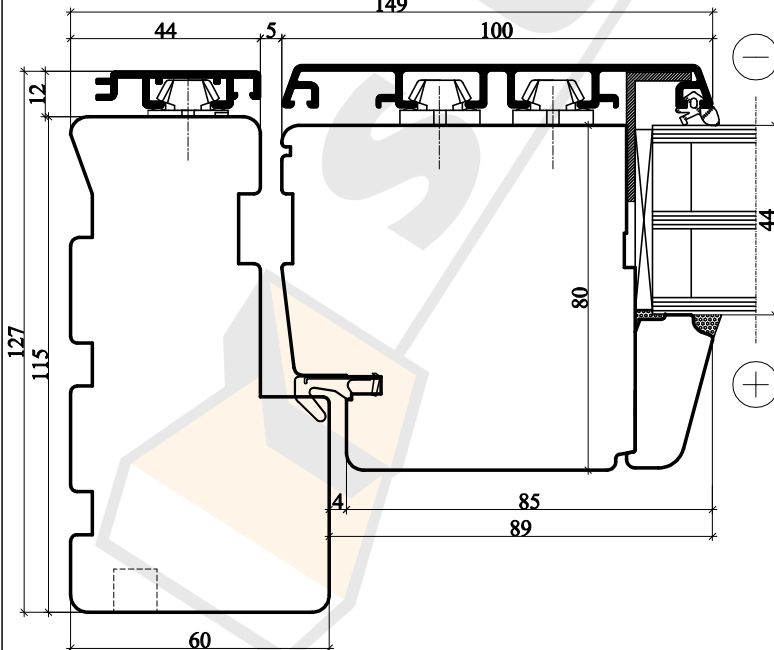

SC80 sistemos lauko durys

Horizontalus pjūvis A-A

Vertikalus pjūvis B-B

SC80 sistemos lauko durys su aliuminiu

SUMEDA

UAB "SUMEDA"
Kauno g. 135, LT-68828 Marijampolė
Tel. 8 343 68113
www.sumeda.lt

SKANDINAVIŠKO TIPO SC80 SISTEMA

Brėžinio pavadinimas:

LAUKO DURŲ VERTIKALUS IR
HORIZONTALUS PJŪVIAI

P.V.			
P.D.V.			
ARCHIT.			
UŽSAKOVAS:			

LAPAS	LAPŲ
1	1