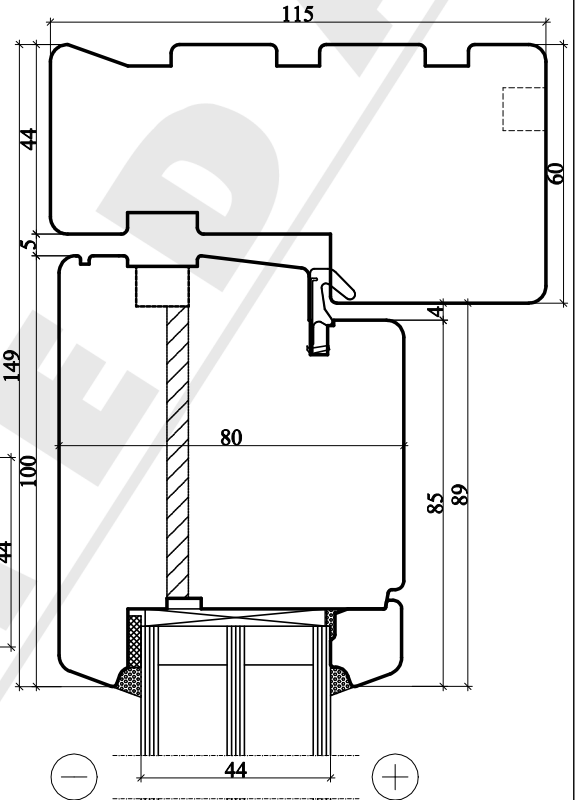

SC80 sistemos lauko durys

Horizontalus pjūvis A-A

Vertikalus pjūvis B-B

SC80 sistemos lauko durys su aliuminiu

SUMEDA

UAB "SUMEDA"
Kauno g. 135, LT-68828 Marijampolė
Tel. 8 343 68113
www.sumeda.lt

SKANDINAVIŠKO TIPO SC80 SISTEMA

Brėžinio pavadinimas:

LAUKO DURŲ VERTIKALUS IR
HORIZONTALUS PJŪVIAI

P.V.			
P.D.V.			
ARCHIT.			
UŽSAKOVAS:			

LAPAS	LAPŲ
1	1