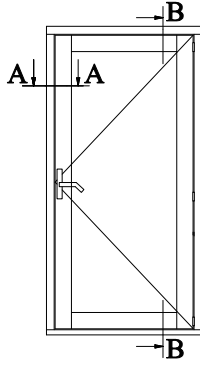

SC80 sistemos lauko durys

Horizontalus pjūvis A-A

Vertikalus pjūvis B-B

SC80 sistemos lauko durys su aliuminiu

SUMEDA

UAB "SUMEDA"
Kauno g. 135, LT-68828 Marijampolė
Tel. 8 343 68113
www.sumeda.lt

SKANDINAVIŠKO TIPO SC80 SISTEMA

Brėžinio pavadinimas:

LAUKO DURŲ VERTIKALUS IR
HORIZONTALUS PJŪVIAI

P.V.			
P.D.V.			
ARCHIT.			
UŽSAKOVAS:			

LAPAS	LAPŲ
1	1