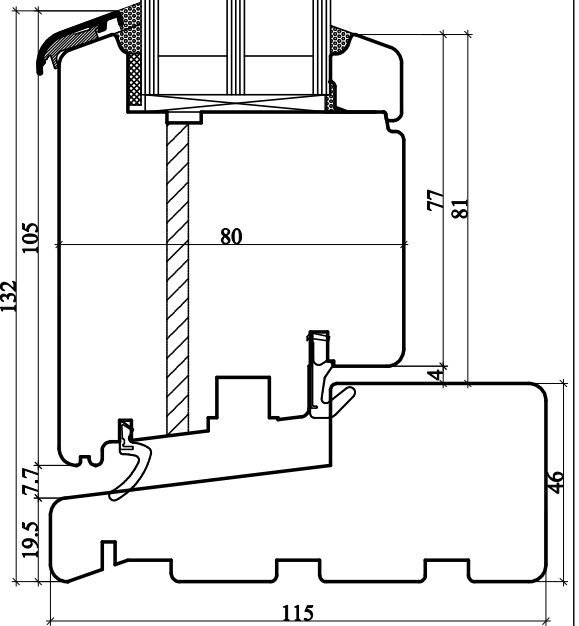

SC80 sistemos lauko durys

Horizontalus pjūvis A-A

Vertikalus pjūvis B-B

SC80 sistemos lauko durys su aliuminiu

SUMEDA

UAB "SUMEDA"
Kauno g. 135, LT-68828 Marijampolė
Tel. 8 343 68113
www.sumeda.lt

SKANDINAVIŠKO TIPO SC80 SISTEMA

Brėžinio pavadinimas:

LAUKO DURŲ VERTIKALUS IR
HORIZONTALUS PJŪVIAI

P.V.			
P.D.V.			
ARCHIT.			
UŽSAKOVAS:			

LAPAS	LAPŲ
1	1