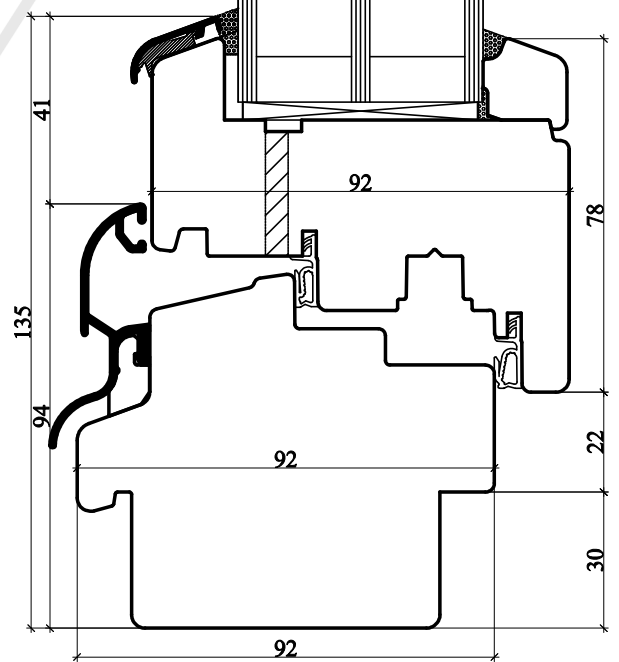

IV92 sistemos balkono durys

Horizontalus pjūvis A-A

IV92 sistemos balkono durys su aluminiu

Vertikalus pjūvis B-B

SUMEDA

UAB "SUMEDA"
Kauno g. 135, LT-68828 Marijampolė
Tel. 8 343 68113
www.sumeda.lt

EUROPINIO TIPO IV92 SISTEMA

P.V.			
P.D.V.			
ARCHIT.			
UŽSAKOVAS:			

Brėžinio pavadinimas:	
BALKONO DURŲ VERTIKALUS IR HORIZONTALUS PJŪVIAI	
LAPAS	LAPŲ
1	1