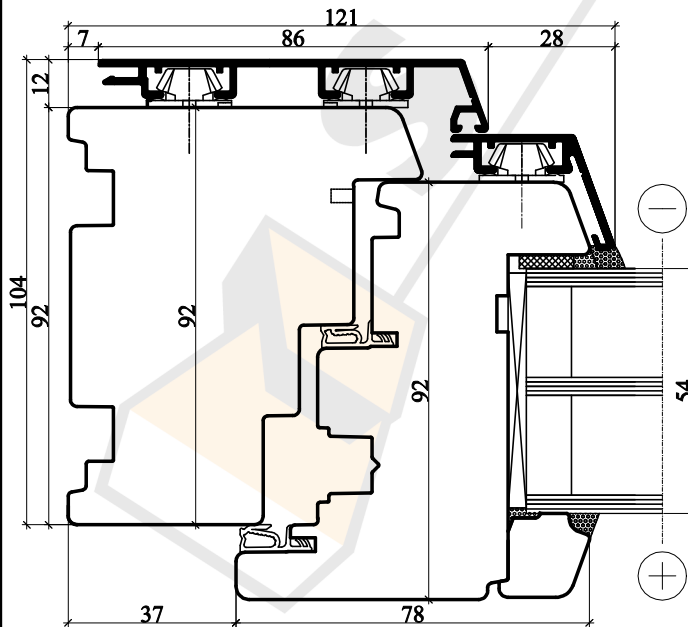

IV92 sistemos balkono durys

Horizontalus pjūvis A-A

IV92 sistemos balkono durys su aluminiu

Vertikalus pjūvis B-B

SUMEDA

UAB "SUMEDA"
Kauno g. 135, LT-68828 Marijampolė
Tel. 8 343 68113
www.sumeda.lt

EUROPINIO TIPO IV92 SISTEMA

P.V.			
P.D.V.			
ARCHIT.			
UŽSAKOVAS:			

Brėžinio pavadinimas:	
BALKONO DURŲ VERTIKALUS IR HORIZONTALUS PJŪVIAI	
LAPAS	LAPŲ
1	1