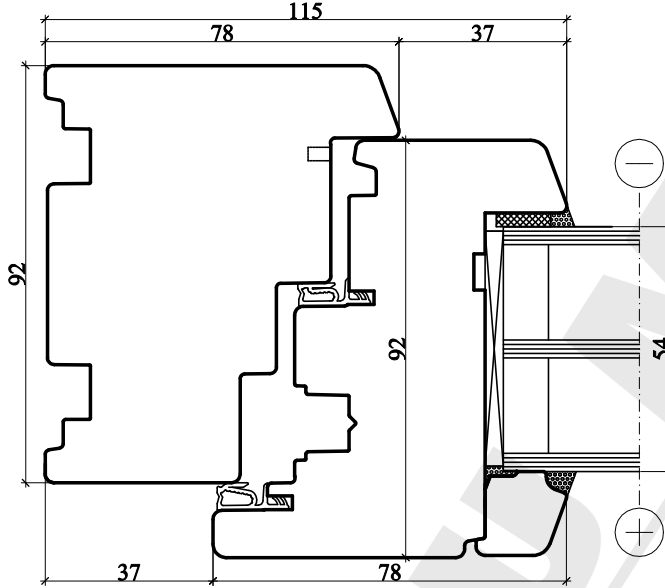

IV92 sistemos balkono durys

Horizontalus pjūvis A-A

IV92 sistemos balkono durys su aluminiu

Vertikalus pjūvis B-B

SUMEDA

UAB "SUMEDA"
Kauno g. 135, LT-68828 Marijampolė
Tel. 8 343 68113
www.sumeda.lt

EUROPINIO TIPO IV92 SISTEMA

P.V.			
P.D.V.			
ARCHIT.			
UŽSAKOVAS:			

Brėžinio pavadinimas:	
BALKONO DURŲ VERTIKALUS IR HORIZONTALUS PJŪVIAI	
LAPAS	LAPŲ
1	1