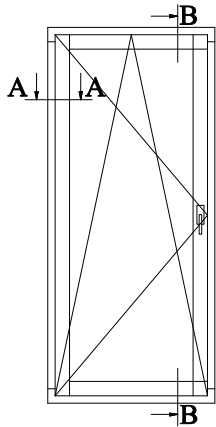

IV92 sistemos balkono durys

Horizontalus pjūvis A-A

IV92 sistemos balkono durys su aluminiu

Vertikalus pjūvis B-B

SUMEDA

UAB "SUMEDA"
Kauno g. 135, LT-68828 Marijampolė
Tel. 8 343 68113
www.sumeda.lt

EUROPINIO TIPO IV92 SISTEMA

P.V.			
P.D.V.			
ARCHIT.			
UŽSAKOVAS:			

Brėžinio pavadinimas:	
BALKONO DURŲ VERTIKALUS IR HORIZONTALUS PJŪVIAI	
LAPAS	LAPŲ
1	1