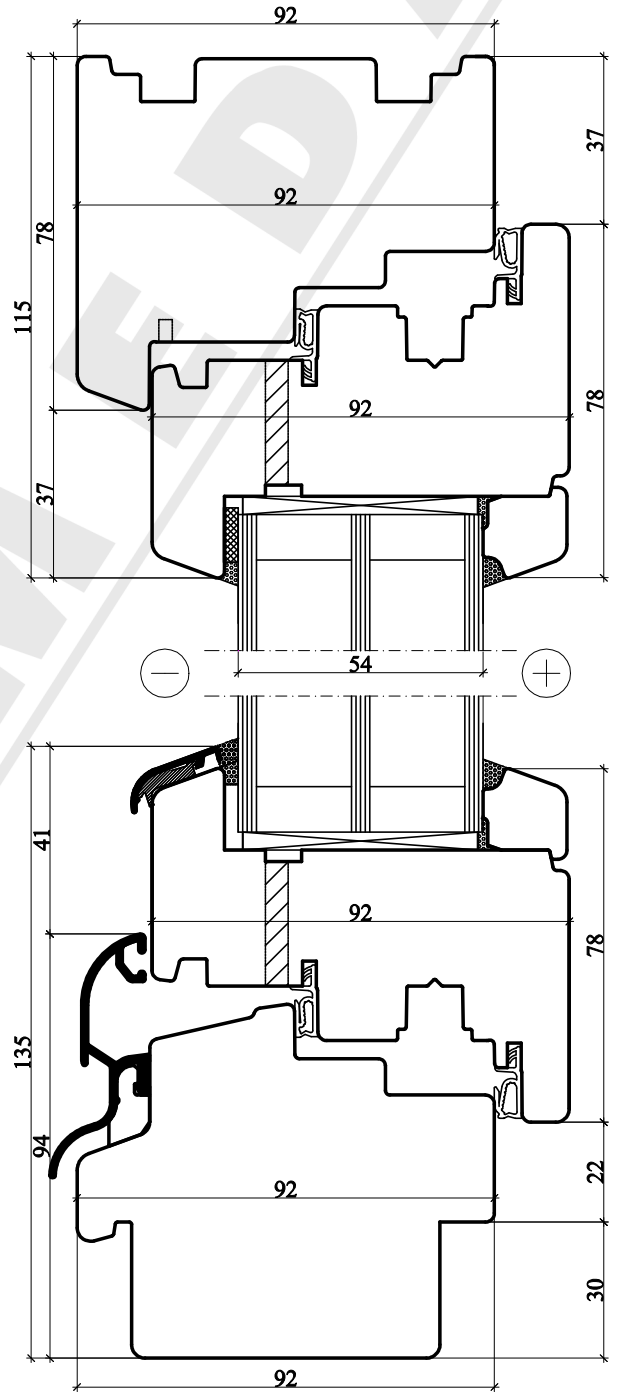

IV92 sistemos balkono durys

Horizontalus pjūvis A-A

IV92 sistemos balkono durys su aluminiu

Vertikalus pjūvis B-B

SUMEDA

UAB "SUMEDA"
Kauno g. 135, LT-68828 Marijampolė
Tel. 8 343 68113
www.sumeda.lt

EUROPINIO TIPO IV92 SISTEMA

P.V.			
P.D.V.			
ARCHIT.			
UŽSAKOVAS:			

Brėžinio pavadinimas:	
BALKONO DURŲ VERTIKALUS IR HORIZONTALUS PJŪVIAI	
LAPAS	LAPŲ
1	1