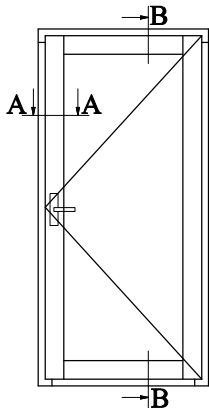

IV92 sistemos lauko durys

Horizontalus pjūvis A-A

Vertikalus pjūvis B-B

SUMEDA

UAB "SUMEDA"
Kauno g. 135, LT-68828 Marijampolė
Tel. 8 343 68113
www.sumeda.lt

EUROPINIO TIPO IV92 SISTEMA

P.V.			
P.D.V.			
ARCHIT.			

Brėžinio pavadinimas:
**LAUKO DURŲ VERTIKALUS IR
HORIZONTALUS PJŪVIAI**

UŽSAKOVAS:

LAPAS	LAPŲ
1	1