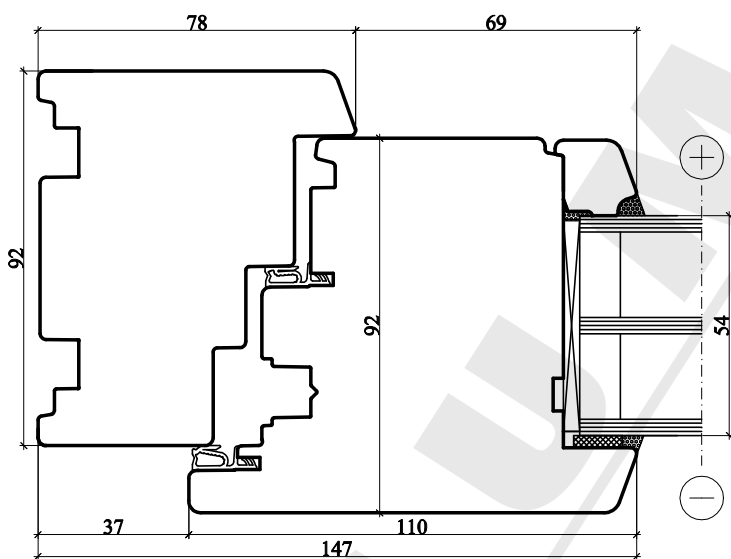

IV92 sistemos lauko durys

Horizontalus pjūvis A-A

Vertikalus pjūvis B-B

SUMEDA

UAB "SUMEDA"
Kauno g. 135, LT-68828 Marijampolė
Tel. 8 343 68113
www.sumeda.lt

EUROPINIO TIPO IV92 SISTEMA

P.V.			
P.D.V.			
ARCHIT.			

Brėžinio pavadinimas:
**LAUKO DURŲ VERTIKALUS IR
HORIZONTALUS PJŪVIAI**

UŽSAKOVAS:

LAPAS	LAPŲ
1	1