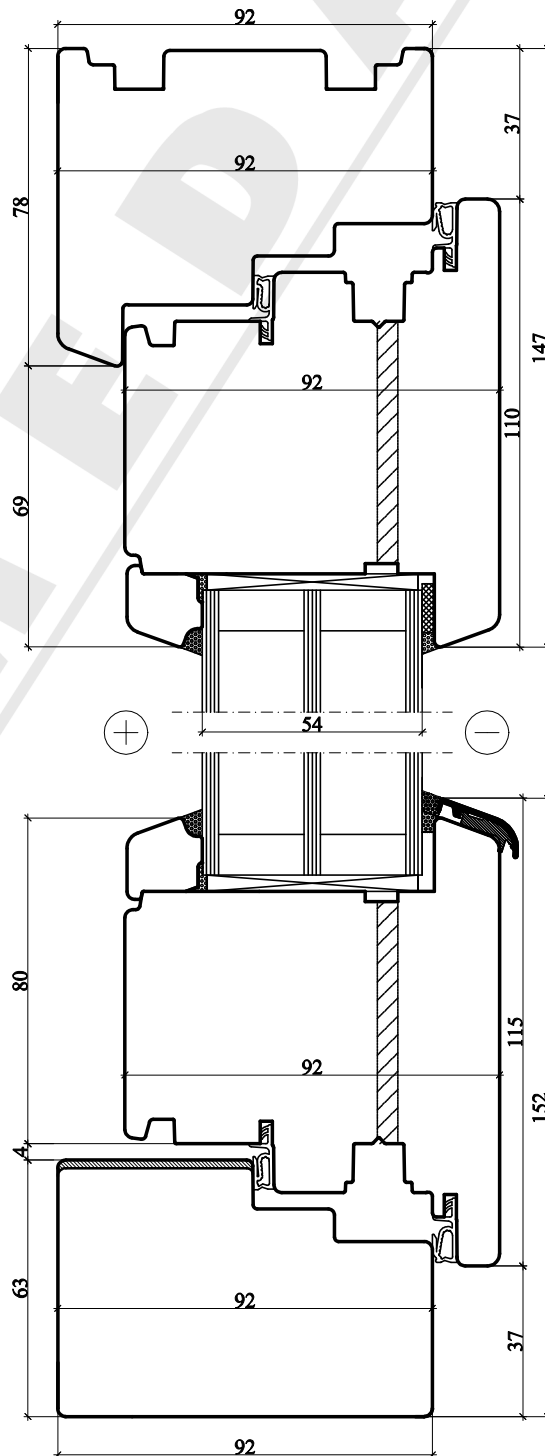

IV92 sistemos lauko durys

Horizontalus pjūvis A-A

Vertikalus pjūvis B-B

SUMEDA

UAB "SUMEDA"
Kauno g. 135, LT-68828 Marijampolė
Tel. 8 343 68113
www.sumeda.lt

EUROPINIO TIPO IV92 SISTEMA

P.V.			
P.D.V.			
ARCHIT.			

Brėžinio pavadinimas:
**LAUKO DURŲ VERTIKALUS IR
HORIZONTALUS PJŪVIAI**

UŽSAKOVAS:

LAPAS	LAPŲ
1	1