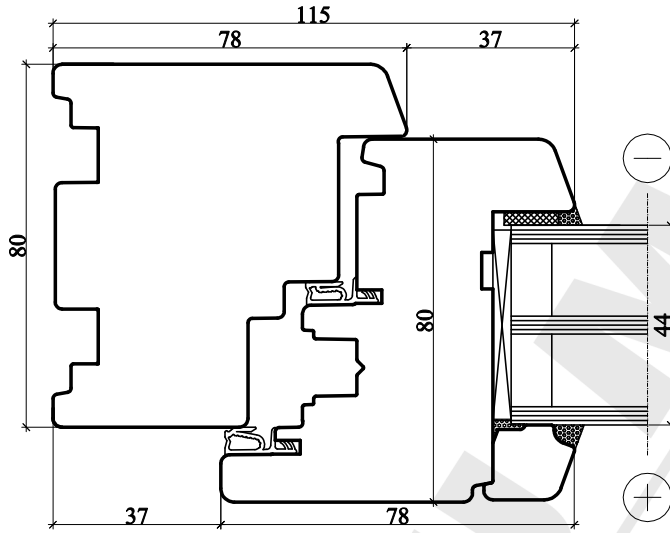

IV80 sistemos varstomas langas

Horizontalus pjūvis A-A

IV80 sistemos langas su aluminiu

Vertikalus pjūvis B-B

SUMEDA

UAB "SUMEDA"
Kauno g. 135, LT-68828 Marijampolė
Tel. 8 343 68113
www.sumeda.lt

EUROPINIO TIPO IV80 SISTEMA

P.V.			
P.D.V.			
ARCHIT.			

Brėžinio pavadinimas:
VARSTOMO LANGO VERTIKALUS IR HORIZONTALUS PJŪVIAI

UŽSAKOVAS:

LAPAS	LAPŲ
1	1