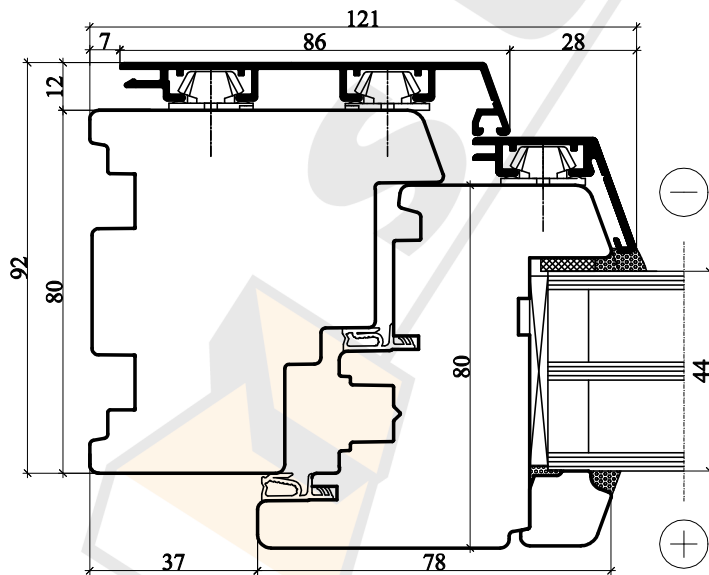

IV80 sistemos varstomas langas

Horizontalus pjūvis A-A

IV80 sistemos langas su aluminiu

Vertikalus pjūvis B-B

SUMEDA

UAB "SUMEDA"
Kauno g. 135, LT-68828 Marijampolė
Tel. 8 343 68113
www.sumeda.lt

EUROPINIO TIPO IV80 SISTEMA

P.V.			
P.D.V.			
ARCHIT.			

Brėžinio pavadinimas:
VARSTOMO LANGO VERTIKALUS IR HORIZONTALUS PJŪVIAI

UŽSAKOVAS:

LAPAS	LAPŲ
1	1