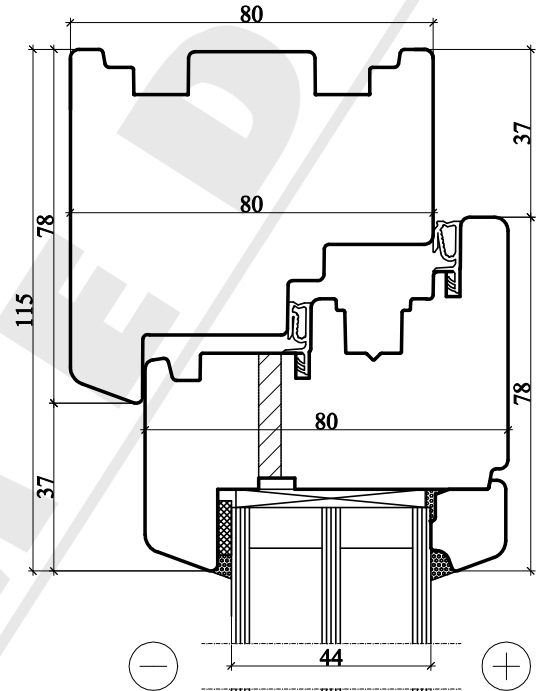

IV80 sistemos varstomas langas

Horizontalus pjūvis A-A

IV80 sistemos langas su aluminiu

Vertikalus pjūvis B-B

SUMEDA

UAB "SUMEDA"
Kauno g. 135, LT-68828 Marijampolė
Tel. 8 343 68113
www.sumeda.lt

EUROPINIO TIPO IV80 SISTEMA

P.V.			
P.D.V.			
ARCHIT.			

Brėžinio pavadinimas:
VARSTOMO LANGO VERTIKALUS IR HORIZONTALUS PJŪVIAI

UŽSAKOVAS:

LAPAS	LAPŲ
1	1