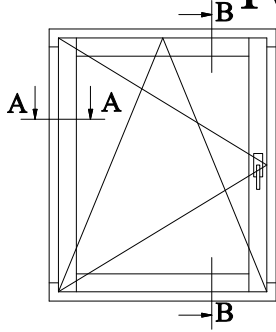

IV80 sistemos varstomas langas

Horizontalus pjūvis A-A

IV80 sistemos langas su aluminiu

Vertikalus pjūvis B-B

SUMEDA

UAB "SUMEDA"
Kauno g. 135, LT-68828 Marijampolė
Tel. 8 343 68113
www.sumeda.lt

EUROPINIO TIPO IV80 SISTEMA

P.V.			
P.D.V.			
ARCHIT.			

Brėžinio pavadinimas:
VARSTOMO LANGO VERTIKALUS IR HORIZONTALUS PJŪVIAI

UŽSAKOVAS:

LAPAS	LAPŲ
1	1