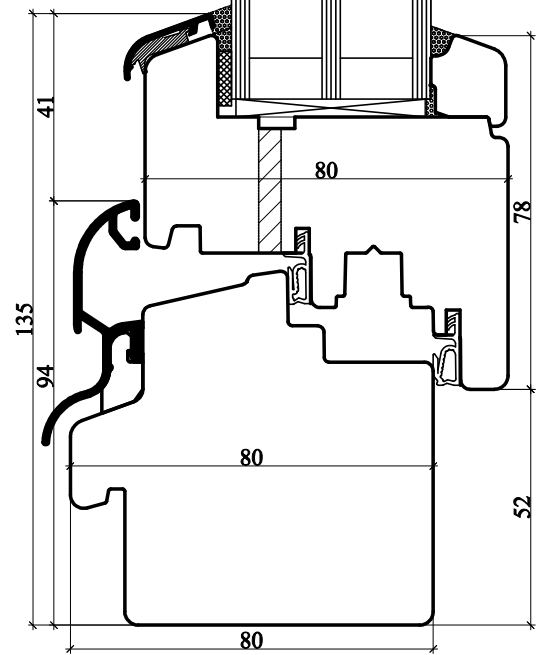

IV80 sistemos varstomas langas

Horizontalus pjūvis A-A

IV80 sistemos langas su aluminiu

Vertikalus pjūvis B-B

SUMEDA

UAB "SUMEDA"
Kauno g. 135, LT-68828 Marijampolė
Tel. 8 343 68113
www.sumeda.lt

EUROPINIO TIPO IV80 SISTEMA

P.V.			
P.D.V.			
ARCHIT.			

Brėžinio pavadinimas:
VARSTOMO LANGO VERTIKALUS IR HORIZONTALUS PJŪVIAI

UŽSAKOVAS:

LAPAS	LAPŲ
1	1