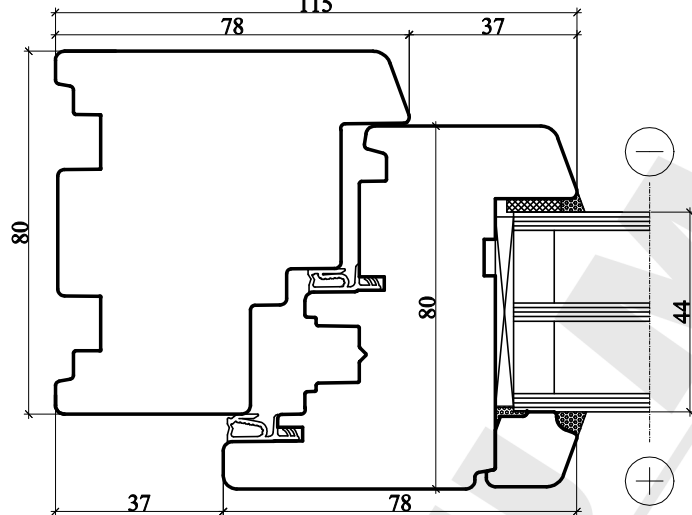

IV80 sistemos balkono durys

Horizontalus pjūvis A-A

IV80 sistemos balkono durys su aliuminiu

Vertikalus pjūvis B-B

SUMEDA

UAB "SUMEDA"
Kauno g. 135, LT-68828 Marijampolė
Tel. 8 343 68113
www.sumeda.lt

EUROPINIO TIPO IV80 SISTEMA

P.V.

P.D.V.

ARCHIT.

UŽSAKOVAS:

Brėžinio pavadinimas:

**BALKONO DURŲ VERTIKALUS IR
HORIZONTALUS PJŪVIAI**

LAPAS	LAPŲ
1	1