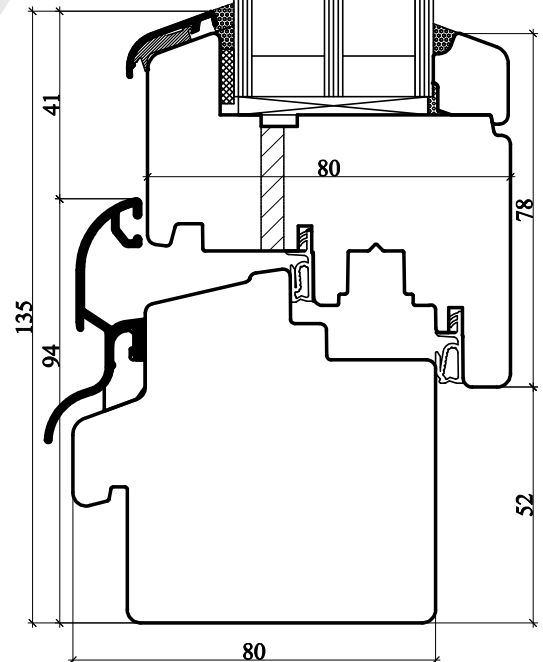

IV80 sistemos balkono durys

Horizontalus pjūvis A-A

IV80 sistemos balkono durys su aliuminiu

Vertikalus pjūvis B-B

SUMEDA

UAB "SUMEDA"
Kauno g. 135, LT-68828 Marijampolė
Tel. 8 343 68113
www.sumeda.lt

EUROPINIO TIPO IV80 SISTEMA

P.V.

P.D.V.

ARCHIT.

UŽSAKOVAS:

Brėžinio pavadinimas:

**BALKONO DURŲ VERTIKALUS IR
HORIZONTALUS PJŪVIAI**

LAPAS	LAPŲ
1	1