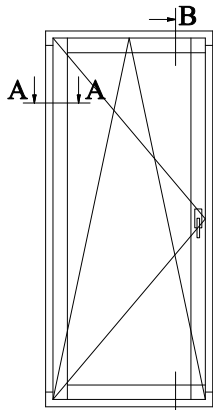

IV80 sistemos balkono durys

Horizontalus pjūvis A-A

IV80 sistemos balkono durys su aliuminiu

Vertikalus pjūvis B-B

SUMEDA

UAB "SUMEDA"
Kauno g. 135, LT-68828 Marijampolė
Tel. 8 343 68113
www.sumeda.lt

EUROPINIO TIPO IV80 SISTEMA

P.V.

P.D.V.

ARCHIT.

UŽSAKOVAS:

Brėžinio pavadinimas:

**BALKONO DURŲ VERTIKALUS IR
HORIZONTALUS PJŪVIAI**

LAPAS	LAPŲ
1	1