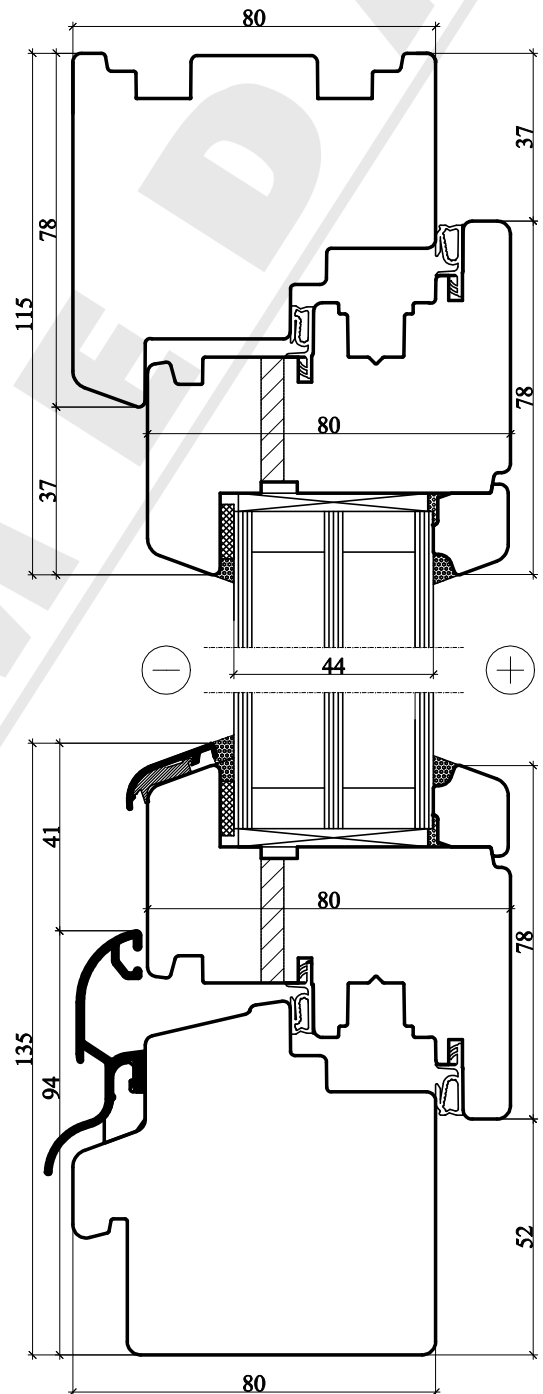

IV80 sistemos balkono durys

Horizontalus pjūvis A-A

IV80 sistemos balkono durys su aliuminiu

Vertikalus pjūvis B-B

SUMEDA

UAB "SUMEDA"
Kauno g. 135, LT-68828 Marijampolė
Tel. 8 343 68113
www.sumeda.lt

EUROPINIO TIPO IV80 SISTEMA

P.V.

P.D.V.

ARCHIT.

UŽSAKOVAS:

Brėžinio pavadinimas:

**BALKONO DURŲ VERTIKALUS IR
HORIZONTALUS PJŪVIAI**

LAPAS	LAPŲ
1	1