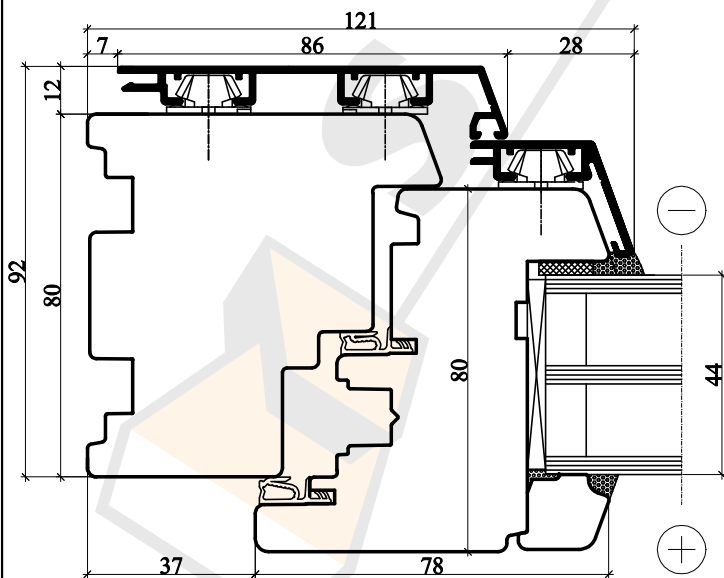

IV80 sistemos balkono durys

Horizontalus pjūvis A-A

IV80 sistemos balkono durys su aliuminiu

Vertikalus pjūvis B-B

SUMEDA

UAB "SUMEDA"
Kauno g. 135, LT-68828 Marijampolė
Tel. 8 343 68113
www.sumeda.lt

EUROPINIO TIPO IV80 SISTEMA

P.V.

P.D.V.

ARCHIT.

UŽSAKOVAS:

Brėžinio pavadinimas:

**BALKONO DURŲ VERTIKALUS IR
HORIZONTALUS PJŪVIAI**

LAPAS	LAPŲ
1	1