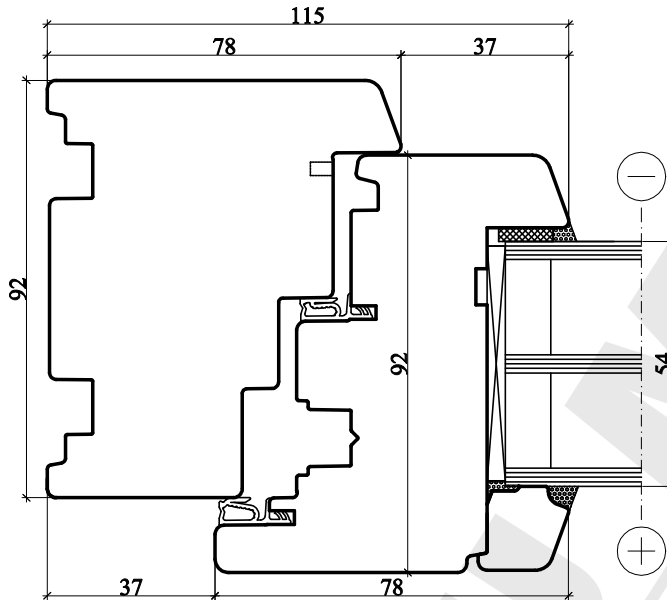

# IV92 sistemos varstomas langas

Horizontalus pjūvis A-A

IV92 sistemos langas su aliuminiu

Vertikalus pjūvis B-B

**SUMEDA**

UAB "SUMEDA"  
Kauno g. 135, LT-68828 Marijampolė  
Tel. 8 343 68113  
www.sumeda.lt

EUROPINIO TIPO IV92 SISTEMA

P.V.

P.D.V.

ARCHIT.

UŽSAKOVAS:

Brėžinio pavadinimas:

VARSTOMO LANGO VERTIKALUS IR  
HORIZONTALUS PJŪVIAI

LAPAS	LAPŲ
1	1