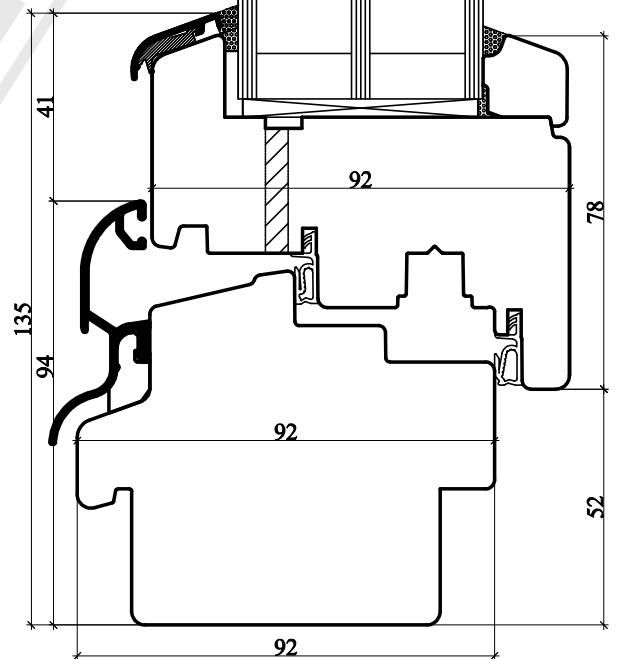

# IV92 sistemos varstomas langas

Horizontalus pjūvis A-A

IV92 sistemos langas su aliuminiu

Vertikalus pjūvis B-B

**SUMEDA**

UAB "SUMEDA"  
Kauno g. 135, LT-68828 Marijampolė  
Tel. 8 343 68113  
www.sumeda.lt

EUROPINIO TIPO IV92 SISTEMA

P.V.

P.D.V.

ARCHIT.

UŽSAKOVAS:

Brėžinio pavadinimas:

VARSTOMO LANGO VERTIKALUS IR  
HORIZONTALUS PJŪVIAI

LAPAS	LAPŲ
1	1