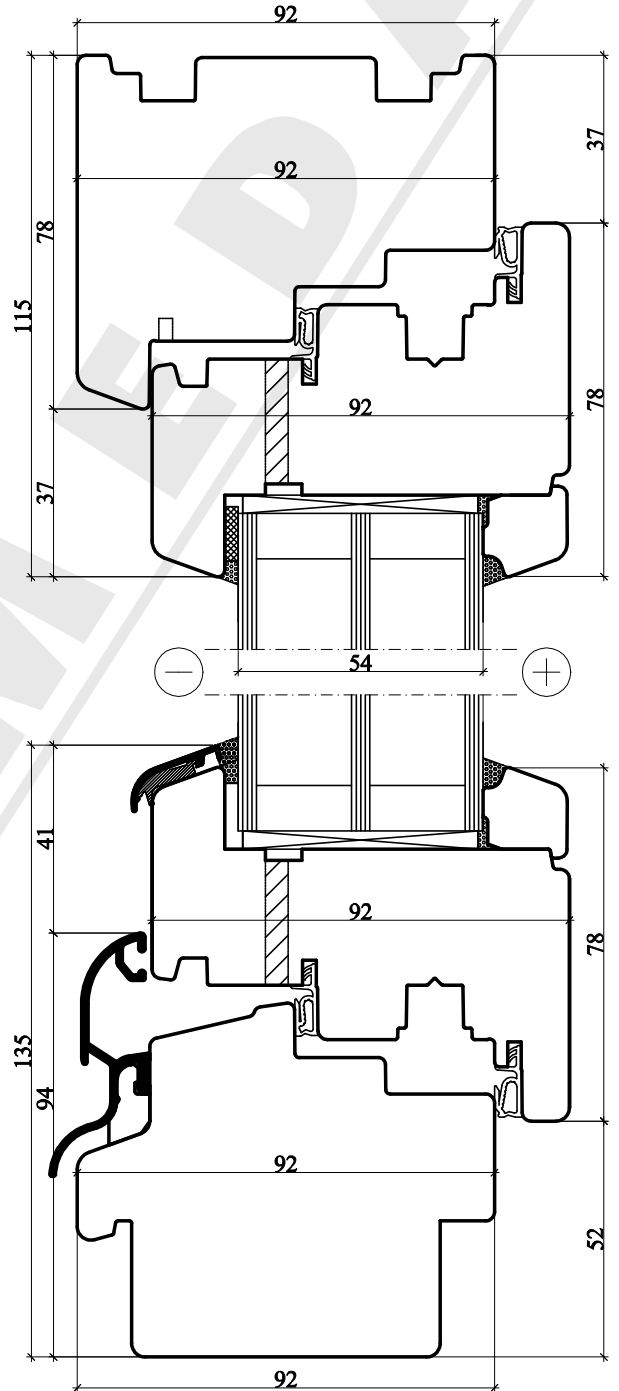

# IV92 sistemos varstomas langas

Horizontalus pjūvis A-A

IV92 sistemos langas su aliuminiu

Vertikalus pjūvis B-B

**SUMEDA**

UAB "SUMEDA"  
Kauno g. 135, LT-68828 Marijampolė  
Tel. 8 343 68113  
www.sumeda.lt

EUROPINIO TIPO IV92 SISTEMA

P.V.

P.D.V.

ARCHIT.

UŽSAKOVAS:

Brėžinio pavadinimas:

VARSTOMO LANGO VERTIKALUS IR  
HORIZONTALUS PJŪVIAI

LAPAS	LAPŲ
1	1