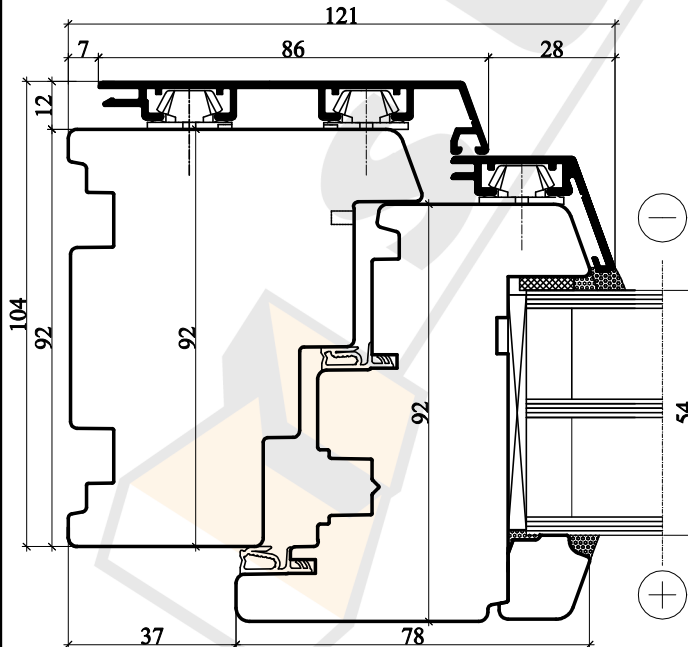

# IV92 sistemos varstomas langas

Horizontalus pjūvis A-A

IV92 sistemos langas su aliuminiu

Vertikalus pjūvis B-B

**SUMEDA**

UAB "SUMEDA"  
Kauno g. 135, LT-68828 Marijampolė  
Tel. 8 343 68113  
www.sumeda.lt

EUROPINIO TIPO IV92 SISTEMA

P.V.

P.D.V.

ARCHIT.

UŽSAKOVAS:

Brėžinio pavadinimas:

VARSTOMO LANGO VERTIKALUS IR  
HORIZONTALUS PJŪVIAI

LAPAS	LAPŲ
1	1