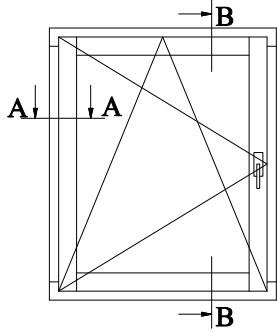

# IV92 sistemos varstomas langas

Horizontalus pjūvis A-A

IV92 sistemos langas su aliuminiu

Vertikalus pjūvis B-B

**SUMEDA**

UAB "SUMEDA"  
Kauno g. 135, LT-68828 Marijampolė  
Tel. 8 343 68113  
www.sumeda.lt

EUROPINIO TIPO IV92 SISTEMA

P.V.

P.D.V.

ARCHIT.

UŽSAKOVAS:

Brėžinio pavadinimas:

VARSTOMO LANGO VERTIKALUS IR  
HORIZONTALUS PJŪVIAI

LAPAS	LAPŲ
1	1