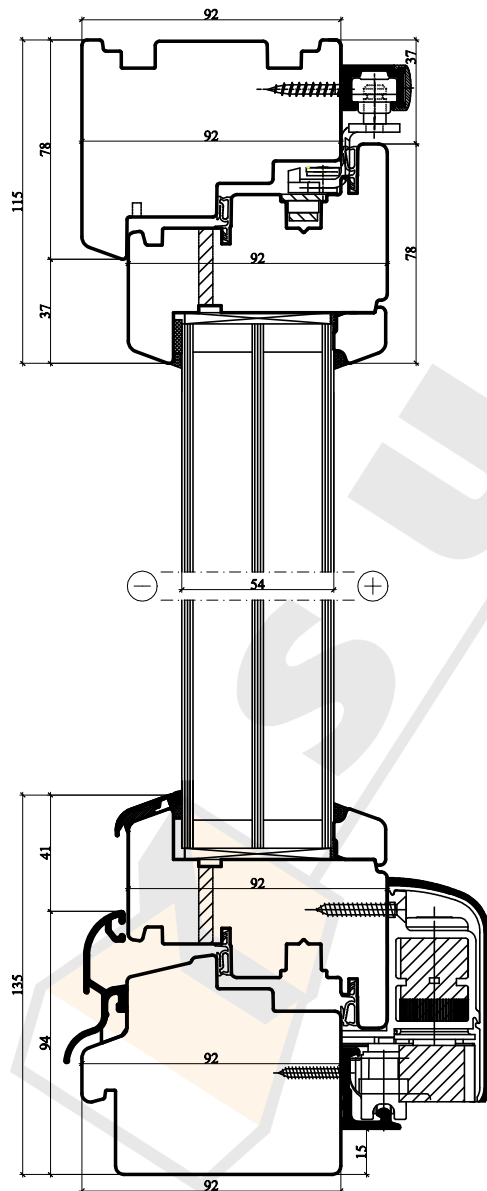

IV92 sistemos nustumiamos terasos durys

Horizontalus pjūvis A-A

Vertikalus pjūvis B-B

SUMEDA

UAB "SUMEDA"
Kauno g. 135, LT-68828 Marijampolė
Tel. 8 343 68113
www.sumeda.lt

EUROPINIO TIPO IV92 SISTEMA

P.V.			
P.D.V.			
ARCHIT.			
UŽSAKOVAS:			

Brėžinio pavadinimas:
**NUSTUMIAMŲ TERASOS DURŲ VERTIKALUS
IR HORIZONTALUS PJŪVIAI**

LAPAS	LAPŲ
1	1