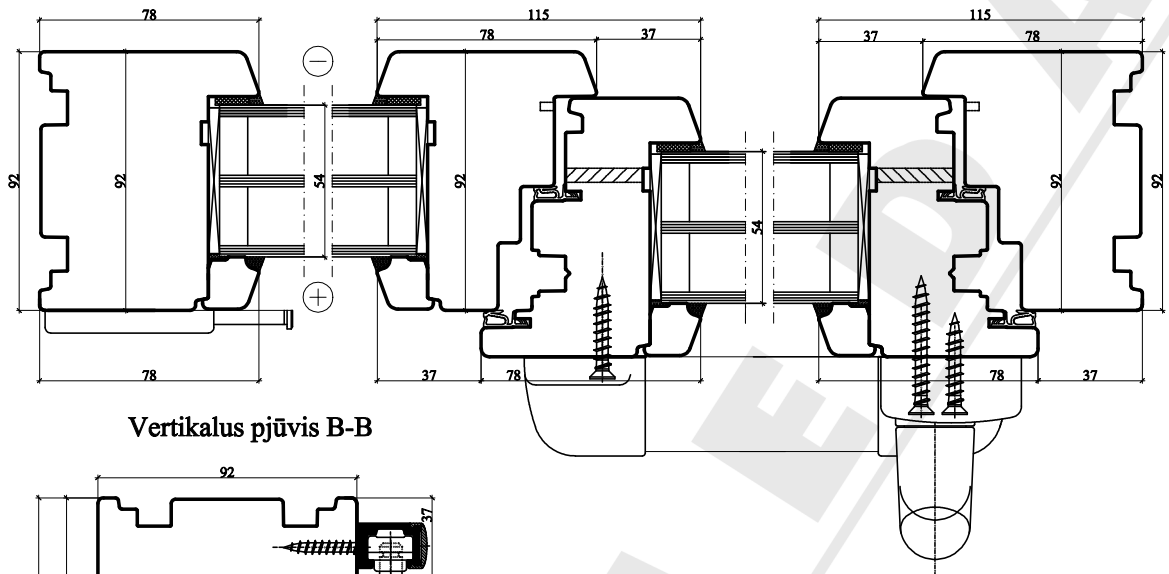

IV92 sistemos nustumiamos terasos durys

Horizontalus pjūvis A-A

Vertikalus pjūvis B-B

SUMEDA

UAB "SUMEDA"
Kauno g. 135, LT-68828 Marijampolė
Tel. 8 343 68113
www.sumeda.lt

EUROPINIO TIPO IV92 SISTEMA

P.V.			
P.D.V.			
ARCHIT.			
UŽSAKOVAS:			

Brėžinio pavadinimas:
**NUSTUMIAMŲ TERASOS DURŲ VERTIKALUS
IR HORIZONTALUS PJŪVIAI**

LAPAS	LAPŲ
1	1