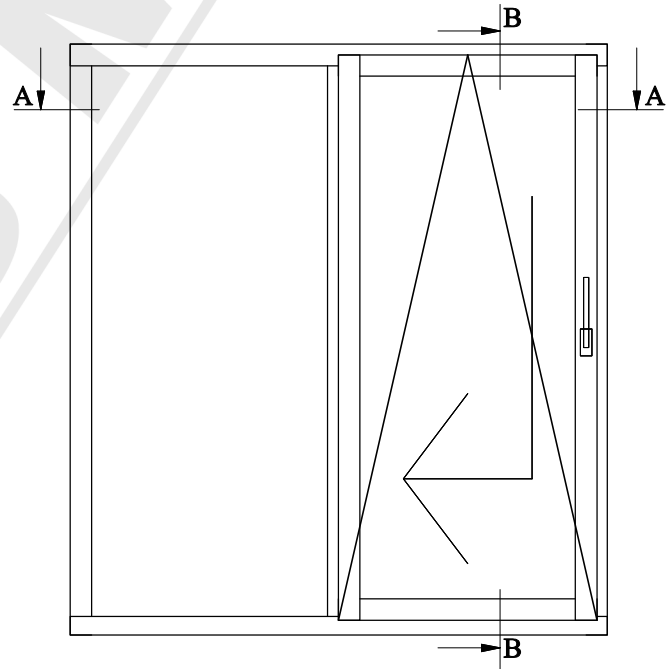

IV92 sistemos nustumiamos terasos durys

Horizontalus pjūvis A-A

Vertikalus pjūvis B-B

SUMEDA

UAB "SUMEDA"
Kauno g. 135, LT-68828 Marijampolė
Tel. 8 343 68113
www.sumeda.lt

EUROPINIO TIPO IV92 SISTEMA

P.V.			
P.D.V.			
ARCHIT.			
UŽSAKOVAS:			

Brėžinio pavadinimas:
**NUSTUMIAMŲ TERASOS DURŲ VERTIKALUS
IR HORIZONTALUS PJŪVIAI**

LAPAS	LAPŲ
1	1