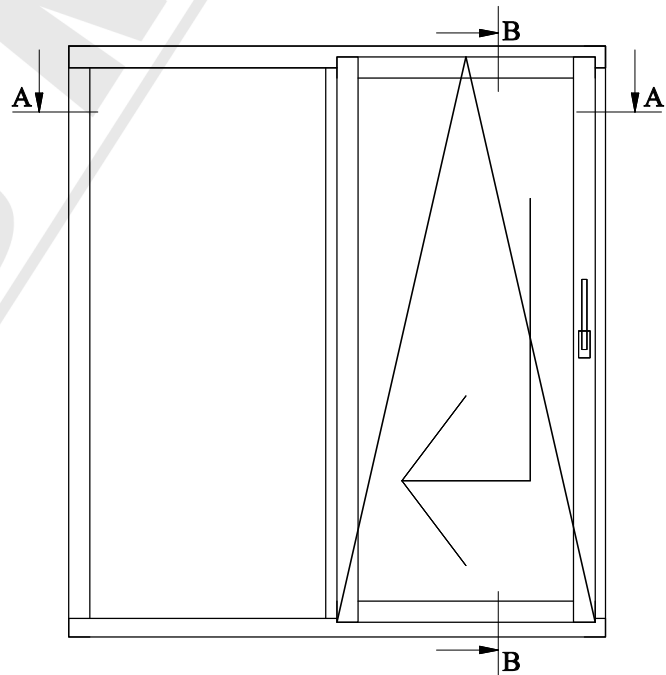

IV92 sistemos nustumiamos terasos durys su aliuminiu

Horizontalus pjūvis A-A

Vertikalus pjūvis B-B

SUMEDA

UAB "SUMEDA"
Kauno g. 135, LT-68828 Marijampolė
Tel. 8 343 68113
www.sumeda.lt

EUROPINIO TIPO IV92 SISTEMA

P.V.

P.D.V.

ARCHIT.

UŽSAKOVAS:

Brėžinio pavadinimas:

**NUSTUMIAMŲ TERASOS DURŲ VERTIKALUS
IR HORIZONTALUS PJŪVIAI**

LAPAS	LAPŲ
1	1