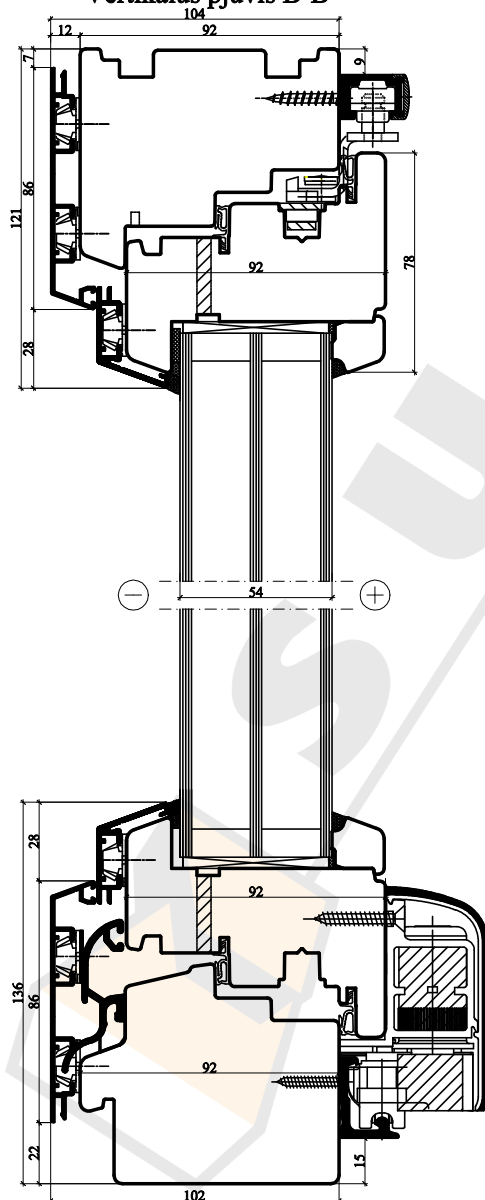

IV92 sistemos nustumiamos terasos durys su aliuminiu

Horizontalus pjūvis A-A

Vertikalus pjūvis B-B

SUMEDA

UAB "SUMEDA"
Kauno g. 135, LT-68828 Marijampolė
Tel. 8 343 68113
www.sumeda.lt

EUROPINIO TIPO IV92 SISTEMA

P.V.

P.D.V.

ARCHIT.

UŽSAKOVAS:

Brėžinio pavadinimas:

**NUSTUMIAMŲ TERASOS DURŲ VERTIKALUS
IR HORIZONTALUS PJŪVIAI**

LAPAS	LAPŲ
1	1