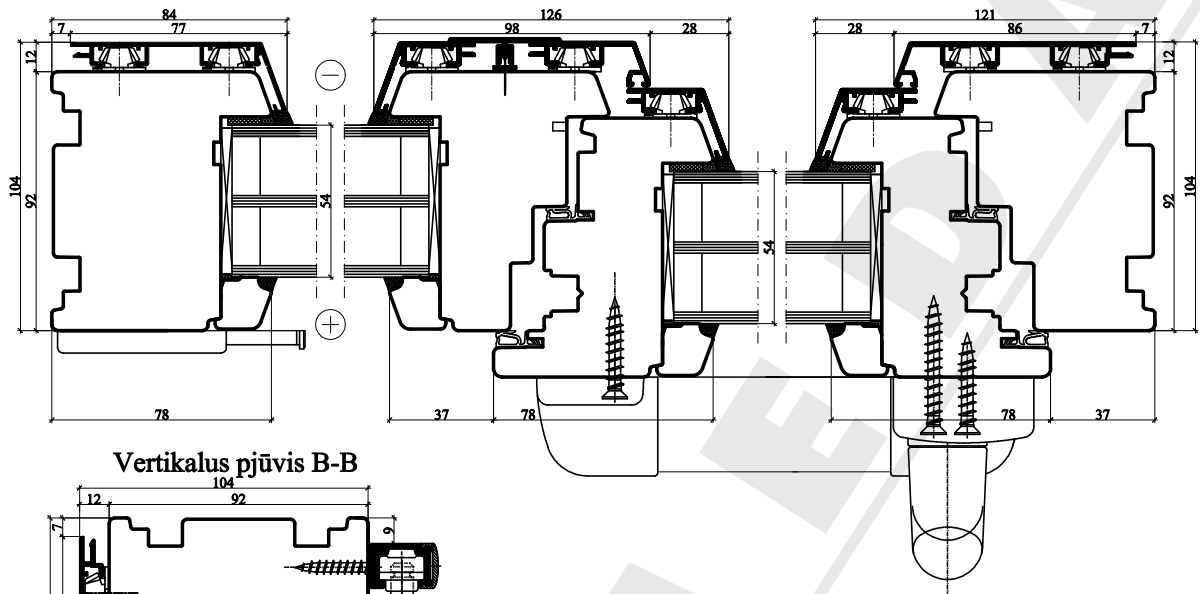

IV92 sistemos nustumiamos terasos durys su aliuminiu

Horizontalus pjūvis A-A

Vertikalus pjūvis B-B

SUMEDA

UAB "SUMEDA"
Kauno g. 135, LT-68828 Marijampolė
Tel. 8 343 68113
www.sumeda.lt

EUROPINIO TIPO IV92 SISTEMA

P.V.

P.D.V.

ARCHIT.

UŽSAKOVAS:

Brėžinio pavadinimas:

**NUSTUMIAMŲ TERASOS DURŲ VERTIKALUS
IR HORIZONTALUS PJŪVIAI**

LAPAS	LAPŲ
1	1