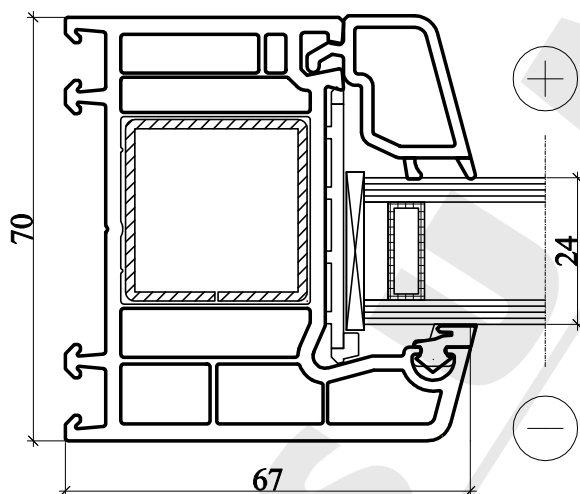

SOFTLINE sistemos nevarstomas langas

Horizontalus pjūvis A-A

Vertikalus pjūvis B-B

SUMEDA

UAB "SUMEDA"
Kauno g. 135, LT-68828 Marijampolė
Tel. 8 343 68113
www.sumeda.lt

VEKA SOFTLINE 70 AD SISTEMA

P.V.

P.D.V.

ARCHIT.

UŽSAKOVAS:

Brėžinio pavadinimas:

NEVARSTOMO LANGO VERTIKALUS IR
HORIZONTALUS PJŪVIAI

LAPAS

LAPŲ

1

1