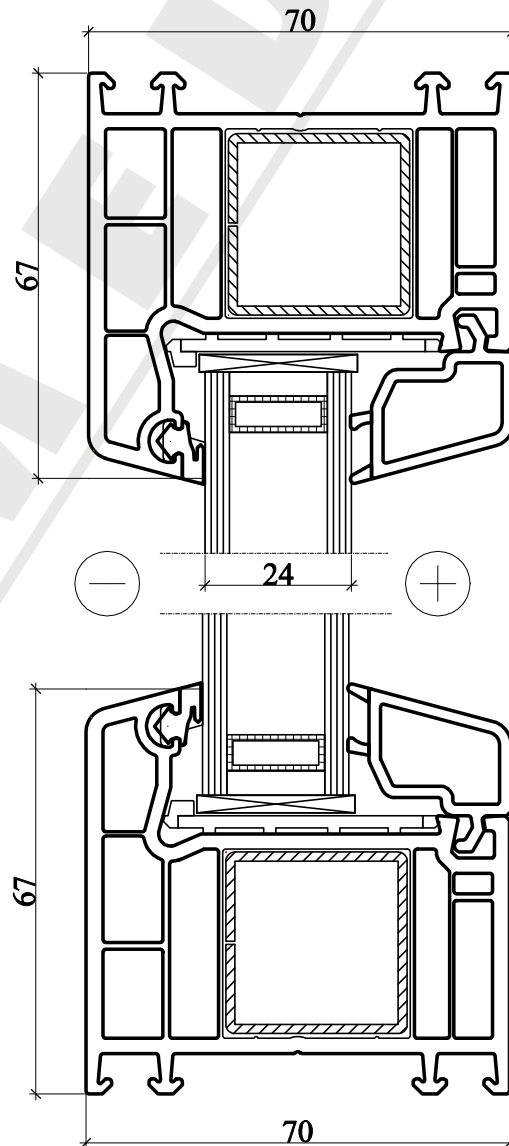

SOFTLINE sistemos nevarstomas langas

Horizontalus pjūvis A-A

Vertikalus pjūvis B-B

SUMEDA

UAB "SUMEDA"
Kauno g. 135, LT-68828 Marijampolė
Tel. 8 343 68113
www.sumeda.lt

VEKA SOFTLINE 70 AD SISTEMA

P.V.

P.D.V.

ARCHIT.

UŽSAKOVAS:

Brėžinio pavadinimas:

NEVARSTOMO LANGO VERTIKALUS IR
HORIZONTALUS PJŪVIAI

LAPAS

LAPŲ

1

1