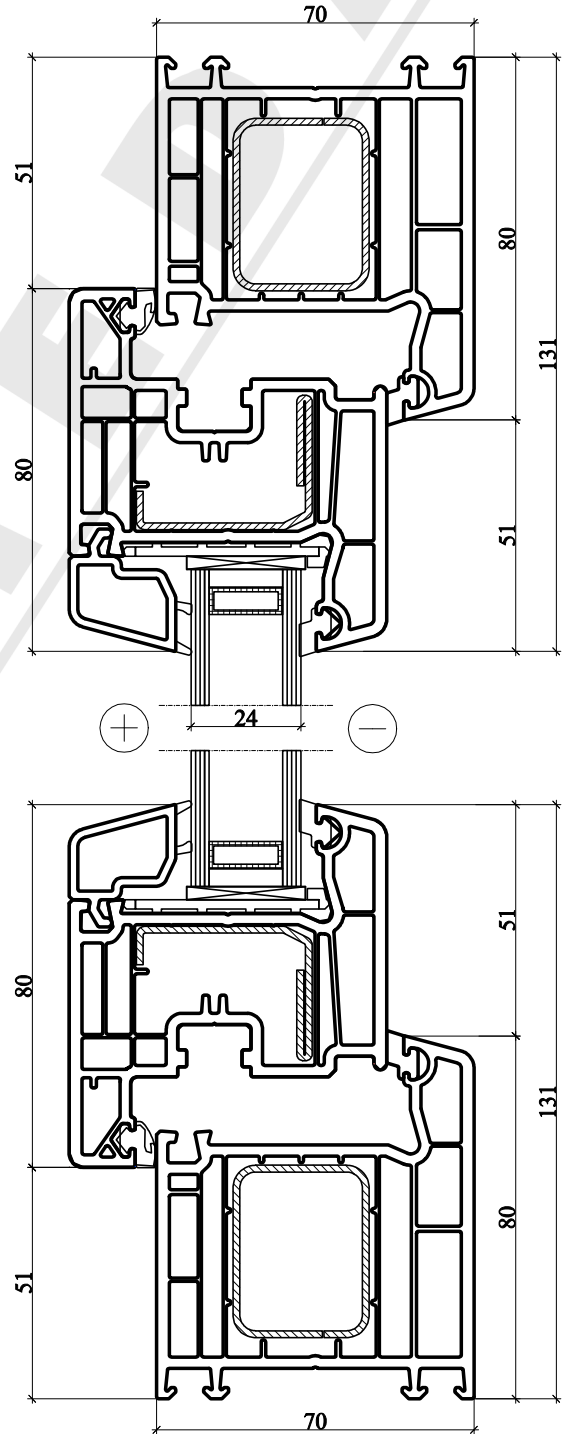

SOFTLINE sistemos varstomas langas

Horizontalus pjūvis A-A

Vertikalus pjūvis B-B

SUMEDA

UAB "SUMEDA"
Kauno g. 135, LT-68828 Marijampolė
Tel. 8 343 68113
www.sumeda.lt

VEKA SOFTLINE 70 AD SISTEMA

P.V.

P.D.V.

ARCHIT.

UŽSAKOVAS:

Brėžinio pavadinimas:

VARSTOMO LANGO VERTIKALUS IR
HORIZONTALUS PJŪVIAI

LAPAS	LAPŲ
1	1