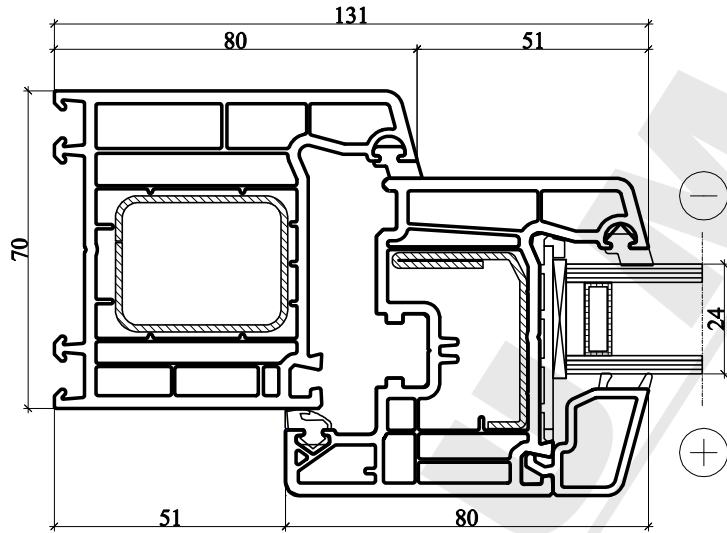

SOFTLINE sistemos varstomas langas

Horizontalus pjūvis A-A

Vertikalus pjūvis B-B

SUMEDA

UAB "SUMEDA"
Kauno g. 135, LT-68828 Marijampolė
Tel. 8 343 68113
www.sumeda.lt

VEKA SOFTLINE 70 AD SISTEMA

P.V.

P.D.V.

ARCHIT.

UŽSAKOVAS:

Brėžinio pavadinimas:

VARSTOMO LANGO VERTIKALUS IR
HORIZONTALUS PJŪVIAI

LAPAS	LAPŲ
1	1