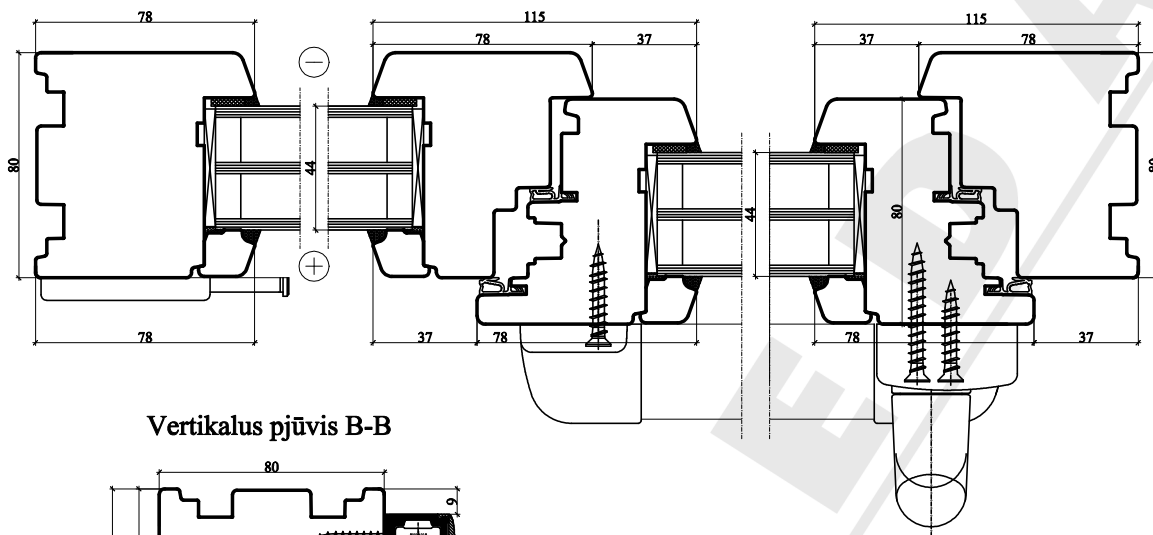

IV80 sistemos nustumiamos terasos durys

Horizontalus pjūvis A-A

Vertikalus pjūvis B-B

SUMEDA

UAB "SUMEDA"
Kauno g. 135, LT-68828 Marijampolė
Tel. 8 343 68113
www.sumeda.lt

EUROPINIO TIPO IV80 SISTEMA

P.V.

P.D.V.

ARCHT.

UŽSAKOVAS:

Brėžinio pavadinimas:

NUSTUMIAMŲ TERASOS DURŲ VERTIKALUS
IR HORIZONTALUS PJŪVIAI

LAPAS

LAPŲ

1

1