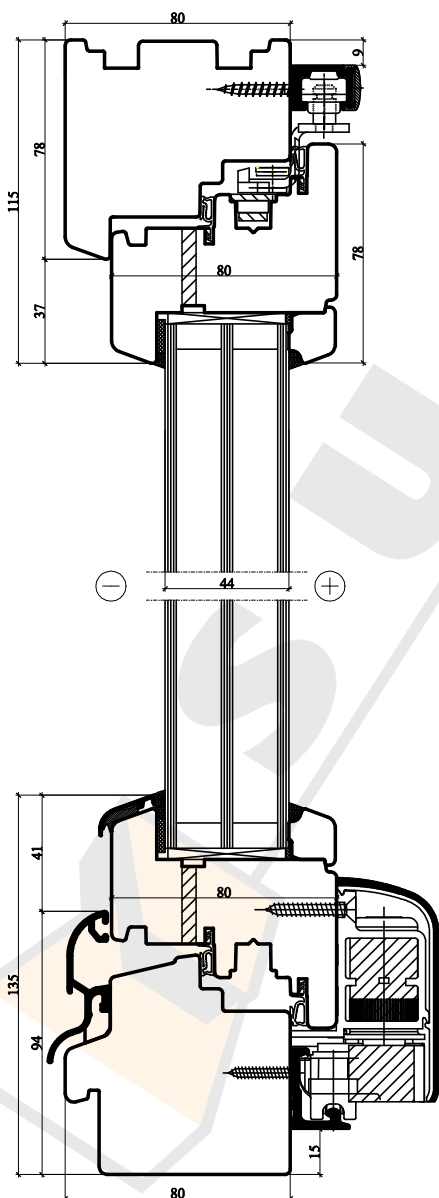

IV80 sistemos nustumiamos terasos durys

Horizontalus pjūvis A-A

Vertikalus pjūvis B-B

SUMEDA

UAB "SUMEDA"
Kauno g. 135, LT-68828 Marijampolė
Tel. 8 343 68113
www.sumeda.lt

EUROPINIO TIPO IV80 SISTEMA

P.V.

P.D.V.

ARCHT.

UŽSAKOVAS:

Brėžinio pavadinimas:

NUSTUMIAMŲ TERASOS DURŲ VERTIKALUS
IR HORIZONTALUS PJŪVIAI

LAPAS

LAPŲ

1

1