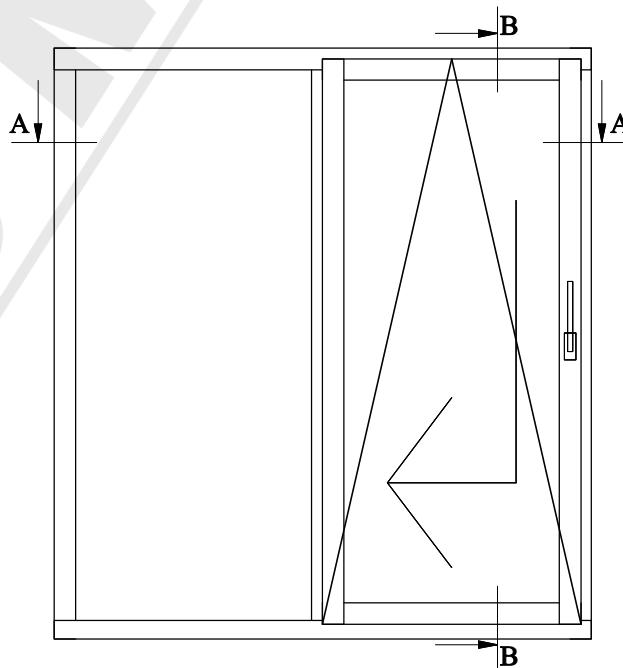

IV80 sistemos nustumiamos terasos durys

Horizontalus pjūvis A-A

Vertikalus pjūvis B-B

SUMEDA

UAB "SUMEDA"
Kauno g. 135, LT-68828 Marijampolė
Tel. 8 343 68113
www.sumeda.lt

EUROPINIO TIPO IV80 SISTEMA

P.V.

P.D.V.

ARCHT.

UŽSAKOVAS:

Brėžinio pavadinimas:

NUSTUMIAMŲ TERASOS DURŲ VERTIKALUS
IR HORIZONTALUS PJŪVIAI

LAPAS

LAPŲ

1

1